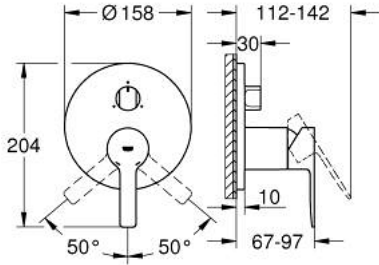

LINEARE 24 095 GN1 خلاط بمقبض فردي مع محول ثلاثي الاتجاهات

وصف المنتج:

- اللون: brushed cool sunrise
- trim set for GROHE Rapido SmartBox (35 600/35 604)
- قلب سيراميك GROHE SilkMove 46 مم
- طلاء GROHE LongLife
- GROHE QuickFix شمسة بعازل عمود مغطى وتركيب مخفي
- شمسة معدنية، تركيب عكسي بزوايا 6 درجات قابلة للتعديل
- المحول ثلاثي الاتجاهات
- without roughing-in set 35 600/35 604 (please order separately)
- لتر/دقيقة
- أداء التدفق: المخرج A = 27 لتر/دقيقة المخرج B = 27 لتر/دقيقة المخرج C = 27

LINEARE 24 095 GN1 خلاط بمقبض فردي مع محول ثلاثي الاتجاهات

الآن - 2024 ريمفون، قطع الغيار

1: مقبض (46988GN0 رقم الطلب).

2: مقبض محول، مستدير (48447GN0 رقم الطلب).

3: غطاء متقوب من المنتصف (49105GN0 رقم الطلب).

4: لوح تحميل (49094000 رقم الطلب).

5: غطاء (09038GN0 رقم الطلب).

6: خرطوشة (46048000 رقم الطلب).

7: محول (48448000 رقم الطلب).

8: عازل (48360000 رقم الطلب).

9: محدد درجة الحرارة* (46308000 رقم الطلب).

10: طقم تمديد عام لخلاطات المقبض فردي، 25 ملم* (14056000 رقم الطلب).

11: طقم تمديد عام لخلاطات المقبض فردي، 50 ملم* (14057000 رقم الطلب).

* إكسسوارات اختيارية