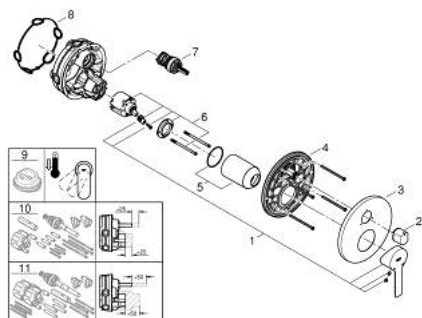

24 095 DL1 LINEARE MITIGEUR MÉCANIQUE 3 SORTIES

DESCRIPTION DU PRODUIT

- Couleur: warm sunset brossé
- à associer avec GROHE Rapido SmartBox (35 604)
- GROHE SilkMove cartouche en céramique 46 mm
- finition GROHE LongLife
- GROHE FastFixation rosace murale avec fixation cachée
- rosace en métal, ajustable rétroactivement de 6°
- inverseur 3 sorties
- livré sans corps encastré 35 604 (à commander séparément)
- débit : sortie A = 27 l/min, sortie B = 27 l/min, sortie C = 27 l/min

24 095 DL1 LINEARE MITIGEUR MÉCANIQUE 3 SORTIES

PIÈCES DE RECHANGE, novembre 2024 – now

- 1: Levier (Numéro de commande 46988DL0)
 - 2: bouton d'inversion (Numéro de commande 48447DL0)
 - 3: Rosace (Numéro de commande 49105DL0)
 - 4: Plaque de montage (Numéro de commande 49094000)
 - 5: Capuchon (Numéro de commande 09038DL0)
 - 6: Cartouche (Numéro de commande 46048000)
 - 7: Mécanisme d'inverseur (Numéro de commande 48448000)
 - 8: Joint (Numéro de commande 48360000)
 - 9: Limiteur de température (Numéro de commande 46308000)*
 - 10: Extension universelle pour mitigeurs mécaniques - 25 mm (Numéro de commande 14056000)*
 - 11: Kit de rallonge universel mélangeurs monocommande, 50 mm (Numéro de commande 14057000)*
- * Accessoires en option