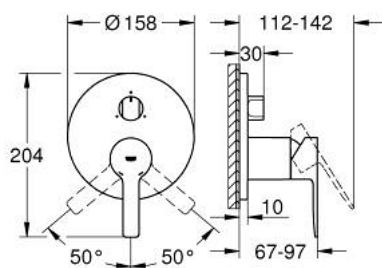

24 095 DL1 LINEARE MITIGEUR MÉCANIQUE 3 SORTIES

DESCRIPTION DU PRODUIT

- Couleur: warm sunset brossé
- à associer avec GROHE Rapido SmartBox (35 604)
- GROHE SilkMove cartouche en céramique 46 mm
- finition GROHE LongLife
- GROHE FastFixation rosace murale avec fixation cachée
- rosace en métal, ajustable rétroactivement de 6°
- inverseur 3 sorties
- livré sans corps encastré 35 604 (à commander séparément)
- débit : sortie A = 27 l/min, sortie B = 27 l/min, sortie C = 27 l/min

24 095 DL1 LINEARE MITIGEUR MÉCANIQUE 3 SORTIES

PIÈCES DE RECHANGE, novembre 2024 – now

- 1: Levier (Numéro de commande 46988DL0)
 - 2: bouton d'inversion (Numéro de commande 48447DL0)
 - 3: Rosace (Numéro de commande 49105DL0)
 - 4: Plaque de montage (Numéro de commande 49094000)
 - 5: Capuchon (Numéro de commande 09038DL0)
 - 6: Cartouche (Numéro de commande 46048000)
 - 7: Mécanisme d'inverseur (Numéro de commande 48448000)
 - 8: Joint (Numéro de commande 48360000)
 - 9: Limiteur de température (Numéro de commande 46308000)*
 - 10: Extension universelle pour mitigeurs mécaniques - 25 mm (Numéro de commande 14056000)*
 - 11: Kit de rallonge universel mélangeurs monocommande, 50 mm (Numéro de commande 14057000)*
- * Accessoires en option