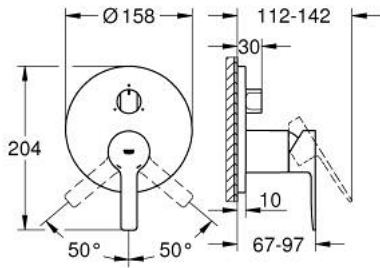

GROHE QuickFix شمسة بعازل عمود مغطى وتركيب مخفي •

شمسة معدنية، تركيب عكسي بزوايا 6 درجات قابلة للتعديل •

المحول ثلاثي الاتجاهات •

without roughing-in set 35 600/35 604 (please order separately) •

لتر/دقيقة

• أداء التدفق: المخرج A = 27 لتر/دقيقة المخرج B = 27 لتر/دقيقة المخرج C = 27

LINEARE 24 095 DL1 خلاط بمقبض فردي مع محول ثلاثي الاتجاهات

الآن - 2024 ريمفون، قطع الغيار

1: مقبض (46988DL0 رقم الطلب)

2: مقبض محول، مستدير (48447DL0 رقم الطلب)