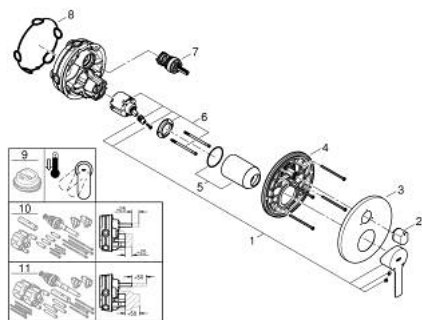

24 095 DC1 LINEARE MITIGEUR MÉCANIQUE 3 SORTIES

DESCRIPTION DU PRODUIT

- Couleur: supersteel
- à associer avec GROHE Rapido SmartBox (35 604)
- GROHE SilkMove cartouche en céramique 46 mm
- finition GROHE LongLife
- GROHE FastFixation rosace murale avec fixation cachée
- rosace en métal, ajustable rétroactivement de 6°
- inverseur 3 sorties
- livré sans corps encastré 35 604 (à commander séparément)
- débit : sortie A = 27 l/min, sortie B = 27 l/min, sortie C = 27 l/min

24 095 DC1 LINEARE MITIGEUR MÉCANIQUE 3 SORTIES

PIÈCES DE RECHANGE, janvier 2018 – now

- 1: Levier (Numéro de commande 46988DC0)
 - 2: bouton d'inversion (Numéro de commande 48447DC0)
 - 3: Rosace (Numéro de commande 49105DC0)
 - 4: Plaque de montage (Numéro de commande 49094000)
 - 5: Capuchon (Numéro de commande 09038DC0)
 - 6: Cartouche (Numéro de commande 46048000)
 - 7: Mécanisme d'inverseur (Numéro de commande 48448000)
 - 8: Joint (Numéro de commande 48360000)
 - 9: Limiteur de température (Numéro de commande 46308000)*
 - 10: Extension universelle pour mitigeurs mécaniques - 25 mm (Numéro de commande 14056000)*
 - 11: Kit de rallonge universel mélangeurs monocommande, 50 mm (Numéro de commande 14057000)*
- * Accessoires en option