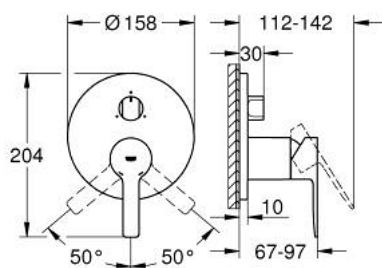

24 095 DC1 LINEARE MITIGEUR MÉCANIQUE 3 SORTIES

DESCRIPTION DU PRODUIT

- Couleur: supersteel
- à associer avec GROHE Rapido SmartBox (35 604)
- GROHE SilkMove cartouche en céramique 46 mm
- finition GROHE LongLife
- GROHE FastFixation rosace murale avec fixation cachée
- rosace en métal, ajustable rétroactivement de 6°
- inverseur 3 sorties
- livré sans corps encastré 35 604 (à commander séparément)
- débit : sortie A = 27 l/min, sortie B = 27 l/min, sortie C = 27 l/min

24 095 DC1 LINEARE MITIGEUR MÉCANIQUE 3 SORTIES

PIÈCES DE RECHANGE, janvier 2018 – now

- 1: Levier (Numéro de commande 46988DC0)
 - 2: bouton d'inversion (Numéro de commande 48447DC0)
 - 3: Rosace (Numéro de commande 49105DC0)
 - 4: Plaque de montage (Numéro de commande 49094000)
 - 5: Capuchon (Numéro de commande 09038DC0)
 - 6: Cartouche (Numéro de commande 46048000)
 - 7: Mécanisme d'inverseur (Numéro de commande 48448000)
 - 8: Joint (Numéro de commande 48360000)
 - 9: Limiteur de température (Numéro de commande 46308000)*
 - 10: Extension universelle pour mitigeurs mécaniques - 25 mm (Numéro de commande 14056000)*
 - 11: Kit de rallonge universel mélangeurs monocommande, 50 mm (Numéro de commande 14057000)*
- * Accessoires en option