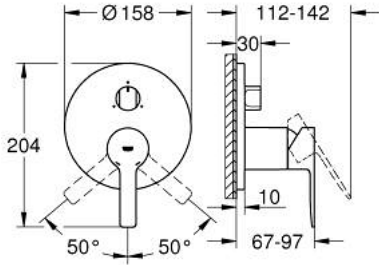

## LINEARE 24 095 DC1 خلاط بمقبض فردي مع محول ثلاثي الاتجاهات

وصف المنتج:

• اللون: supersteel

• trim set for GROHE Rapido SmartBox (35 600/35 604)

• قلب سيراميك GROHE SilkMove 46 مم

• طلاء GROHE LongLife

• GROHE QuickFix شمسة بعازل عمود مغطى وتركيب مخفي

• شمسة معدنية، تركيب عكسي بزاوية 6 درجات قابلة للتعديل

• المحول ثلاثي الاتجاهات

• without roughing-in set 35 600/35 604 (please order separately)

• لتر/دقيقة

• أداء التدفق: المخرج A = 27 لتر/دقيقة المخرج B = 27 لتر/دقيقة المخرج C = 27

## LINEARE 24 095 DC1 خلاط بمقبض فردي مع محول ثلاثي الاتجاهات

الآن - 2018 رياني، قطع الغيار

1: مقبض (46988DC0 رقم الطلب)

2: مقبض محول، مستدير (48447DC0 رقم الطلب)

3: غطاء متقوب من المنتصف (49105DC0 رقم الطلب)