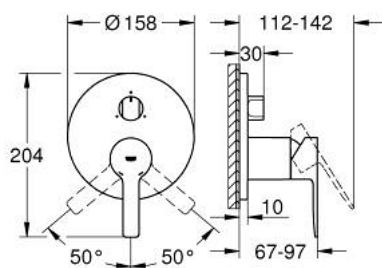

24 095 AL1 LINEARE MITIGEUR MÉCANIQUE 3 SORTIES

DESCRIPTION DU PRODUIT

- Couleur: hard graphite brossé
- à associer avec GROHE Rapido SmartBox (35 604)
- GROHE SilkMove cartouche en céramique 46 mm
- finition GROHE LongLife
- GROHE FastFixation rosace murale avec fixation cachée
- rosace en métal, ajustable rétroactivement de 6°
- inverseur 3 sorties
- livré sans corps encastré 35 604 (à commander séparément)
- débit : sortie A = 27 l/min, sortie B = 27 l/min, sortie C = 27 l/min

24 095 AL1 LINEARE MITIGEUR MÉCANIQUE 3 SORTIES

PIÈCES DE RECHANGE, mars 2019 – now

- 1: Levier (Numéro de commande 46988AL0)
 - 2: bouton d'inversion (Numéro de commande 48447AL0)
 - 3: Rosace (Numéro de commande 49105AL0)
 - 4: Plaque de montage (Numéro de commande 49094000)
 - 5: Capuchon (Numéro de commande 09038AL0)
 - 6: Cartouche (Numéro de commande 46048000)
 - 7: Mécanisme d'inverseur (Numéro de commande 48448000)
 - 8: Joint (Numéro de commande 48360000)
 - 9: Limiteur de température (Numéro de commande 46308000)*
 - 10: Extension universelle pour mitigeurs mécaniques - 25 mm (Numéro de commande 14056000)*
 - 11: Kit de rallonge universel mélangeurs monocommande, 50 mm (Numéro de commande 14057000)*
- * Accessoires en option