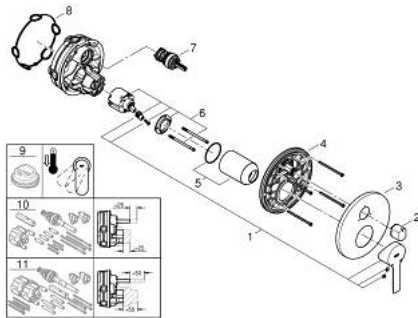

24 095 AL1 LINEARE MITIGEUR MÉCANIQUE 3 SORTIES

DESCRIPTION DU PRODUIT

- Couleur: hard graphite brossé
- à associer avec GROHE Rapido SmartBox (35 604)
- GROHE SilkMove cartouche en céramique 46 mm
- finition GROHE LongLife
- GROHE FastFixation rosace murale avec fixation cachée
- rosace en métal, ajustable rétroactivement de 6°
- inverseur 3 sorties
- livré sans corps encastré 35 604 (à commander séparément)
- débit : sortie A = 27 l/min, sortie B = 27 l/min, sortie C = 27 l/min

24 095 AL1 LINEARE MITIGEUR MÉCANIQUE 3 SORTIES

PIÈCES DE RECHANGE, mars 2019 – now

- 1: Levier (Numéro de commande 46988AL0)
 - 2: bouton d'inversion (Numéro de commande 48447AL0)
 - 3: Rosace (Numéro de commande 49105AL0)
 - 4: Plaque de montage (Numéro de commande 49094000)
 - 5: Capuchon (Numéro de commande 09038AL0)
 - 6: Cartouche (Numéro de commande 46048000)
 - 7: Mécanisme d'inverseur (Numéro de commande 48448000)
 - 8: Joint (Numéro de commande 48360000)
 - 9: Limiteur de température (Numéro de commande 46308000)*
 - 10: Extension universelle pour mitigeurs mécaniques - 25 mm (Numéro de commande 14056000)*
 - 11: Kit de rallonge universel mélangeurs monocommande, 50 mm (Numéro de commande 14057000)*
- * Accessoires en option