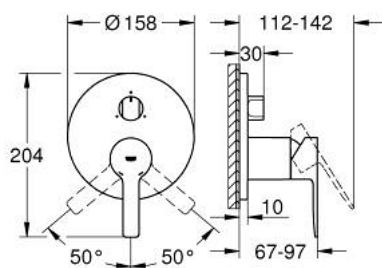

## 24 095 243 1 LINEARE MITIGEUR MÉCANIQUE 3 SORTIES

### DESCRIPTION DU PRODUIT

- Couleur: matte black
- à associer avec GROHE Rapido SmartBox (35 604)
- GROHE SilkMove cartouche en céramique 46 mm
- GROHE FastFixation rosace murale avec fixation cachée
- rosace en métal, ajustable rétroactivement de 6°
- inverseur 3 sorties
- livré sans corps encastré 35 604 (à commander séparément)
- débit : sortie A = 27 l/min, sortie B = 27 l/min, sortie C = 27 l/min

### PIÈCES DE RECHANGE, mai 2024 – now

- 1: Levier (Numéro de commande 469882430)
  - 2: bouton d'inversion (Numéro de commande 484472430)
  - 3: Rosace (Numéro de commande 491052430)
  - 4: Plaque de montage (Numéro de commande 49094000)
  - 5: Capuchon (Numéro de commande 090382430)
  - 6: Cartouche (Numéro de commande 46048000)
  - 7: Mécanisme d'inverseur (Numéro de commande 48448000)
  - 8: Joint (Numéro de commande 48360000)
  - 9: Limiteur de température (Numéro de commande 46308000)\*
  - 10: Extension universelle pour mitigeurs mécaniques - 25 mm (Numéro de commande 14056000)\*
  - 11: Kit de rallonge universel mélangeurs monocommande, 50 mm (Numéro de commande 14057000)\*
- \* Accessoires en option