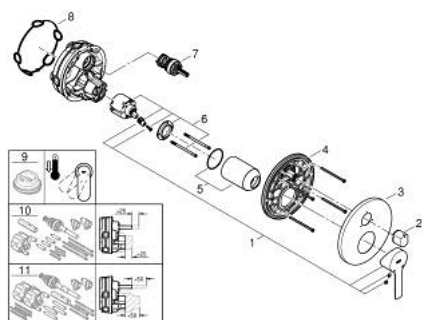

## 24 095 243 1 LINEARE MITIGEUR MÉCANIQUE 3 SORTIES

### DESCRIPTION DU PRODUIT

- Couleur: matte black
- à associer avec GROHE Rapido SmartBox (35 604)
- GROHE SilkMove cartouche en céramique 46 mm
- GROHE FastFixation rosace murale avec fixation cachée
- rosace en métal, ajustable rétroactivement de 6°
- inverseur 3 sorties
- livré sans corps encastré 35 604 (à commander séparément)
- débit : sortie A = 27 l/min, sortie B = 27 l/min, sortie C = 27 l/min

### PIÈCES DE RECHANGE, mai 2024 – now

- 1: Levier (Numéro de commande 469882430)
  - 2: bouton d'inversion (Numéro de commande 484472430)
  - 3: Rosace (Numéro de commande 491052430)
  - 4: Plaque de montage (Numéro de commande 49094000)
  - 5: Capuchon (Numéro de commande 090382430)
  - 6: Cartouche (Numéro de commande 46048000)
  - 7: Mécanisme d'inverseur (Numéro de commande 48448000)
  - 8: Joint (Numéro de commande 48360000)
  - 9: Limiteur de température (Numéro de commande 46308000)\*
  - 10: Extension universelle pour mitigeurs mécaniques - 25 mm (Numéro de commande 14056000)\*
  - 11: Kit de rallonge universel mélangeurs monocommande, 50 mm (Numéro de commande 14057000)\*
- \* Accessoires en option