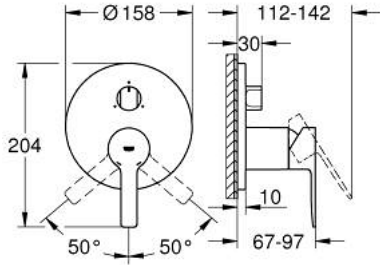

LINEARE 24 095 243 1 خلاط بمقبض فردي مع محول ثلاثي الاتجاهات

وصف المنتج

• اللون: Matte Black

• trim set for GROHE Rapido SmartBox (35 600/35 604)

• قلب سيراميك GROHE SilkMove 46 مم

• GROHE QuickFix شمسة بعازل عمود مغطى وتركيب مخفي

• شمسة معدنية، تركيب عكسي بزاوية 6 درجات قابلة للتعديل

• المحول ثلاثي الاتجاهات

• without roughing-in set 35 600/35 604 (please order separately)

لتر/دقيقة

• أداء التدفق: المخرج A = 27 لتر/دقيقة المخرج B = 27 لتر/دقيقة المخرج C = 27

LINEARE 24 095 243 1 خلاط بمقبض فردي مع محول ثلاثي الاتجاهات

الآن - 2024 ويا م، قطع الغيار

1: مقبض (469882430 رقم الطلب)

2: مقبض محول، مستدير (484472430 رقم الطلب)

3: غطاء متقوب من المنتصف (491052430 رقم الطلب)