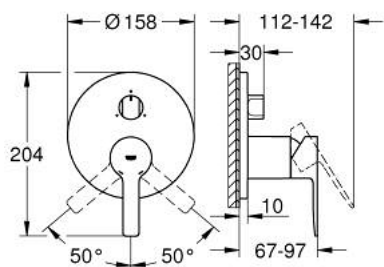

24 095 001 LINEARE MITIGEUR MÉCANIQUE 3 SORTIES

DESCRIPTION DU PRODUIT

- Couleur: chromé
- à associer avec GROHE Rapido SmartBox (35 604)
- GROHE SilkMove cartouche en céramique 46 mm
- GROHE LongLife finition durable
- GROHE FastFixation rosace murale avec fixation cachée
- rosace en métal, ajustable rétroactivement de 6°
- inverseur 3 sorties
- livré sans corps encastré 35 604 (à commander séparément)
- débit : sortie A = 27 l/min, sortie B = 27 l/min, sortie C = 27 l/min

24 095 001 LINEARE MITIGEUR MÉCANIQUE 3 SORTIES

PIÈCES DE RECHANGE, janvier 2018 – now

- 1: Levier (Numéro de commande 46988000)
 - 2: bouton d'inversion (Numéro de commande 48447000)
 - 3: Rosace (Numéro de commande 49105000)
 - 4: Plaque de montage (Numéro de commande 49094000)
 - 5: Capuchon (Numéro de commande 09038000)
 - 6: Cartouche (Numéro de commande 46048000)
 - 7: Mécanisme d'inverseur (Numéro de commande 48448000)
 - 8: Joint (Numéro de commande 48360000)
 - 9: Limiteur de température (Numéro de commande 46308000)*
 - 10: Extension universelle pour mitigeurs mécaniques - 25 mm (Numéro de commande 14056000)*
 - 11: Kit de rallonge universel mélangeurs monocommande, 50 mm (Numéro de commande 14057000)*
- * Accessoires en option