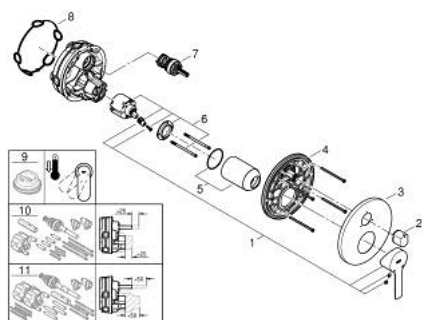

24 095 001 LINEARE MITIGEUR MÉCANIQUE 3 SORTIES

DESCRIPTION DU PRODUIT

- Couleur: chromé
- à associer avec GROHE Rapido SmartBox (35 604)
- GROHE SilkMove cartouche en céramique 46 mm
- GROHE LongLife finition durable
- GROHE FastFixation rosace murale avec fixation cachée
- rosace en métal, ajustable rétroactivement de 6°
- inverseur 3 sorties
- livré sans corps encastré 35 604 (à commander séparément)
- débit : sortie A = 27 l/min, sortie B = 27 l/min, sortie C = 27 l/min

24 095 001 LINEARE MITIGEUR MÉCANIQUE 3 SORTIES

PIÈCES DE RECHANGE, janvier 2018 – now

- 1: Levier (Numéro de commande 46988000)
 - 2: bouton d'inversion (Numéro de commande 48447000)
 - 3: Rosace (Numéro de commande 49105000)
 - 4: Plaque de montage (Numéro de commande 49094000)
 - 5: Capuchon (Numéro de commande 09038000)
 - 6: Cartouche (Numéro de commande 46048000)
 - 7: Mécanisme d'inverseur (Numéro de commande 48448000)
 - 8: Joint (Numéro de commande 48360000)
 - 9: Limiteur de température (Numéro de commande 46308000)*
 - 10: Extension universelle pour mitigeurs mécaniques - 25 mm (Numéro de commande 14056000)*
 - 11: Kit de rallonge universel mélangeurs monocommande, 50 mm (Numéro de commande 14057000)*
- * Accessoires en option