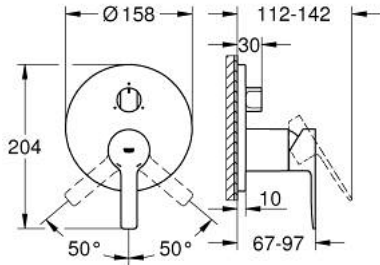

## LINEARE 24 095 001 خلاط بمقبض فردي مع محول ثلاثي الاتجاهات

وصف المنتج:

• اللون: كروم

• trim set for GROHE Rapido SmartBox (35 600/35 604)

• قلب سيراميك GROHE SilkMove 46 مم

• طلاء كروم GROHE LongLife

• GROHE QuickFix شمسة بعازل عمود مغطى وتركيب مخفي

• شمسة معدنية، تركيب عكسي بزاوية 6 درجات قابلة للتعديل

• المحول ثلاثي الاتجاهات

• without roughing-in set 35 600/35 604 (please order separately)

لتر/دقيقة

• أداء التدفق: المخرج A = 27 لتر/دقيقة المخرج B = 27 لتر/دقيقة المخرج C = 27

## LINEARE 24 095 001 خلاط بمقبض فردي مع محول ثلاثي الاتجاهات

الآن - 2018 ريانى، قطع الغيار

1: مقبض (46988000 رقم الطلب:-)

2: مقبض محول، مستدير (48447000 رقم الطلب:-)

3: غطاء متقوب من المنتصف (49105000 رقم الطلب:-)