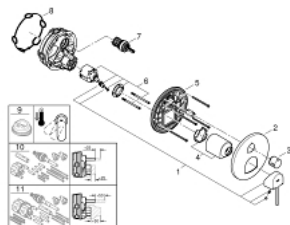

24 093 DC3 GROHE PLUS MITIGEUR MÉCANIQUE 3 SORTIES

DESCRIPTION DU PRODUIT

- Couleur: supersteel
- à associer avec GROHE Rapido SmartBox (35 604)
- GROHE SilkMove cartouche en céramique 46 mm
- finition GROHE LongLife
- GROHE FastFixation rosace murale avec fixation cachée
- rosace en métal, ajustable rétroactivement de 6°
- inverseur 3 sorties
- débit : sortie A = 27 l/min, sortie B = 27 l/min, sortie C = 27 l/min
- livré sans platine support

24 093 DC3 GROHE PLUS MITIGEUR MÉCANIQUE 3 SORTIES

PIÈCES DE RECHANGE, janvier 2019 – now

- 1: Levier (Numéro de commande 48496DC0)
 - 2: Rosace (Numéro de commande 49117DC0)
 - 3: bouton d'inversion (Numéro de commande 48447DC0)
 - 4: Capuchon (Numéro de commande 48495DC0)
 - 5: Plaque de montage (Numéro de commande 49095000)
 - 6: Cartouche (Numéro de commande 46048000)
 - 7: Mécanisme d'inverseur (Numéro de commande 48448000)
 - 8: Joint (Numéro de commande 48360000)
 - 9: Limiteur de température (Numéro de commande 46308000)*
 - 10: Extension universelle pour mitigeurs mécaniques - 25 mm (Numéro de commande 14056000)*
 - 11: Kit de rallonge universel mélangeurs monocommande, 50 mm (Numéro de commande 14057000)*
- * Accessoires en option