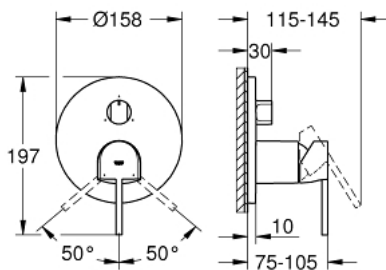

24 093 DC3 GROHE PLUS MITIGEUR MÉCANIQUE 3 SORTIES

DESCRIPTION DU PRODUIT

- Couleur: supersteel
- à associer avec GROHE Rapido SmartBox (35 604)
- GROHE SilkMove cartouche en céramique 46 mm
- finition GROHE LongLife
- GROHE FastFixation rosace murale avec fixation cachée
- rosace en métal, ajustable rétroactivement de 6°
- inverseur 3 sorties
- débit : sortie A = 27 l/min, sortie B = 27 l/min, sortie C = 27 l/min
- livré sans platine support

24 093 DC3 GROHE PLUS MITIGEUR MÉCANIQUE 3 SORTIES

PIÈCES DE RECHANGE, janvier 2019 – now

- 1: Levier (Numéro de commande 48496DC0)
 - 2: Rosace (Numéro de commande 49117DC0)
 - 3: bouton d'inversion (Numéro de commande 48447DC0)
 - 4: Capuchon (Numéro de commande 48495DC0)
 - 5: Plaque de montage (Numéro de commande 49095000)
 - 6: Cartouche (Numéro de commande 46048000)
 - 7: Mécanisme d'inverseur (Numéro de commande 48448000)
 - 8: Joint (Numéro de commande 48360000)
 - 9: Limiteur de température (Numéro de commande 46308000)*
 - 10: Extension universelle pour mitigeurs mécaniques - 25 mm (Numéro de commande 14056000)*
 - 11: Kit de rallonge universel mélangeurs monocommande, 50 mm (Numéro de commande 14057000)*
- * Accessoires en option