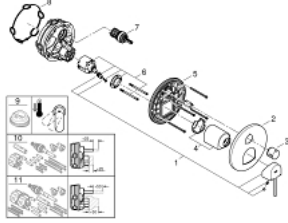

## GROHE PLUS 24 093 DC3 خلاط بمقبض فردي مع محول ثلاثي الاتجاهات

وصف المنتج:

- اللون: supersteel
- trim set for GROHE Rapido SmartBox (35 600/35 604)
- قلب سيراميك GROHE SilkMove 46 مم
- طلاء GROHE LongLife
- GROHE QuickFix شمسة بعازل عمود مغطى وتركيب مخفي
- شمسة معدنية، تركيب عكسي بزوايا 6 درجات قابلة للتعديل
- المحول ثلاثي الاتجاهات
- لتر/دقيقة
- أداء التدفق: المخرج A = 27 لتر/دقيقة المخرج B = 27 لتر/دقيقة المخرج C = 27
- من دون طقم تركيب

## GROHE PLUS 24 093 DC3 خلاط بمقبض فردي مع محول ثلاثي الاتجاهات

الآن - 2019 رياني، قطع الغيار

1: مقبض (48496DC0 رقم الطلب -)

2: غطاء مثقوب من المنتصف (49117DC0 رقم الطلب -)

3: مقبض محول، مستدير (48447DC0 رقم الطلب -)