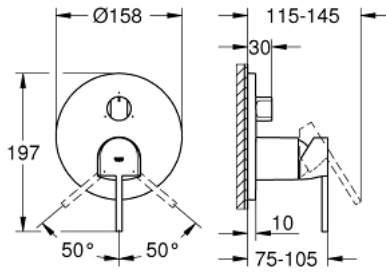

## GROHE PLUS 24 093 DC3 خلاط بمقبض فردي مع محول ثلاثي الاتجاهات

وصف المنتج:

- اللون: supersteel
- trim set for GROHE Rapido SmartBox (35 600/35 604)
- قلب سيراميك GROHE SilkMove 46 مم
- طلاء GROHE LongLife
- GROHE QuickFix شمسة بعازل عمود مغطى وتركيب مخفي
- شمسة معدنية، تركيب عكسي بزوايا 6 درجات قابلة للتعديل
- المحول ثلاثي الاتجاهات
- لتر/دقيقة
- أداء التدفق: المخرج A = 27 لتر/دقيقة المخرج B = 27 لتر/دقيقة المخرج C = 27
- من دون طقم تركيب

## GROHE PLUS 24 093 DC3 خلاط بمقبض فردي مع محول ثلاثي الاتجاهات

الآن - 2019 رياني، قطع الغيار

1: مقبض (48496DC0 رقم الطلب -)

2: غطاء مثقوب من المنتصف (49117DC0 رقم الطلب -)

3: مقبض محول، مستدير (48447DC0 رقم الطلب -)