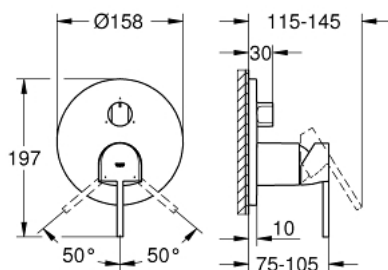

### DESCRIPTION DU PRODUIT

- Couleur: hard graphite brossé
- à associer avec GROHE Rapido SmartBox (35 604)
- GROHE SilkMove cartouche en céramique 46 mm
- finition GROHE LongLife
- GROHE FastFixation rosace murale avec fixation cachée
- rosace en métal, ajustable rétroactivement de 6°
- inverseur 3 sorties
- débit : sortie A = 27 l/min, sortie B = 27 l/min, sortie C = 27 l/min
- livré sans platine support

### PIÈCES DE RECHANGE, mars 2019 – now

- 1: Levier (Numéro de commande 48496AL0)
  - 2: Rosace (Numéro de commande 49117AL0)
  - 3: bouton d'inversion (Numéro de commande 48447AL0)
  - 4: Capuchon (Numéro de commande 48495AL0)
  - 5: Plaque de montage (Numéro de commande 49095000)
  - 6: Cartouche (Numéro de commande 46048000)
  - 7: Mécanisme d'inverseur (Numéro de commande 48448000)
  - 8: Joint (Numéro de commande 48360000)
  - 9: Limiteur de température (Numéro de commande 46308000)\*
  - 10: Extension universelle pour mitigeurs mécaniques - 25 mm (Numéro de commande 14056000)\*
  - 11: Kit de rallonge universel mélangeurs monocommande, 50 mm (Numéro de commande 14057000)\*
- \* Accessoires en option