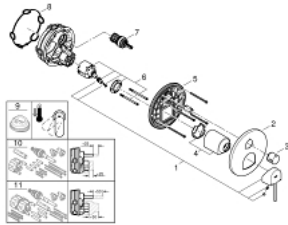

### DESCRIPTION DU PRODUIT

- Couleur: hard graphite brossé
- à associer avec GROHE Rapido SmartBox (35 604)
- GROHE SilkMove cartouche en céramique 46 mm
- finition GROHE LongLife
- GROHE FastFixation rosace murale avec fixation cachée
- rosace en métal, ajustable rétroactivement de 6°
- inverseur 3 sorties
- débit : sortie A = 27 l/min, sortie B = 27 l/min, sortie C = 27 l/min
- livré sans platine support

### PIÈCES DE RECHANGE, mars 2019 – now

- 1: Levier (Numéro de commande 48496AL0)
  - 2: Rosace (Numéro de commande 49117AL0)
  - 3: bouton d'inversion (Numéro de commande 48447AL0)
  - 4: Capuchon (Numéro de commande 48495AL0)
  - 5: Plaque de montage (Numéro de commande 49095000)
  - 6: Cartouche (Numéro de commande 46048000)
  - 7: Mécanisme d'inverseur (Numéro de commande 48448000)
  - 8: Joint (Numéro de commande 48360000)
  - 9: Limiteur de température (Numéro de commande 46308000)\*
  - 10: Extension universelle pour mitigeurs mécaniques - 25 mm (Numéro de commande 14056000)\*
  - 11: Kit de rallonge universel mélangeurs monocommande, 50 mm (Numéro de commande 14057000)\*
- \* Accessoires en option