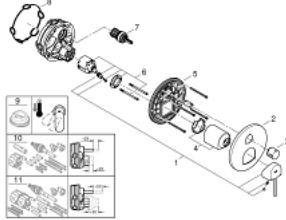

GROHE PLUS 24 093 AL3 خلاط بمقبض فردي مع محول ثلاثي الاتجاهات

وصف المنتج:

- اللون: brushed hard graphite
- trim set for GROHE Rapido SmartBox (35 600/35 604)
- قلب سيراميك GROHE SilkMove 46 مم
- طلاء GROHE LongLife
- GROHE QuickFix شمسة بعازل عمود مغطى وتركيب مخفي
- شمسة معدنية، تركيب عكسي بزوايا 6 درجات قابلة للتعديل
- المحول ثلاثي الاتجاهات
- لتر/دقيقة
- أداء التدفق: المخرج A = 27 لتر/دقيقة المخرج B = 27 لتر/دقيقة المخرج C = 27
- من دون طقم تركيب

GROHE PLUS 24 093 AL3 خلاط بمقبض فردي مع محول ثلاثي الاتجاهات

الآن - 2019 سرام, قطع الغيار

1: مقبض (48496AL0 رقم الطلب):

2: غطاء مثقوب من المنتصف (49117AL0 رقم الطلب):

3: مقبض محول, مستدير (48447AL0 رقم الطلب):

4: غطاء (48495AL0 رقم الطلب):

5: لوح تحميل (49095000 رقم الطلب):

6: خرطوشة (46048000 رقم الطلب):

7: محول (48448000 رقم الطلب):

8: عازل (48360000 رقم الطلب):

9: محدد درجة الحرارة* (46308000 رقم الطلب):

10: طقم تمديد عام لخلاطات المقبض فردي, 25 ملم* (14056000 رقم الطلب):