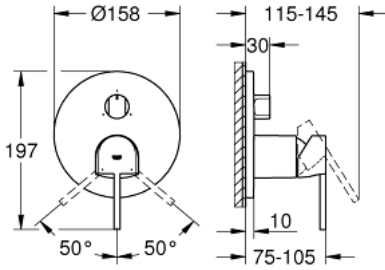

GROHE PLUS 24 093 AL3 خلاط بمقبض فردي مع محول ثلاثي الاتجاهات

وصف المنتج:

- اللون: brushed hard graphite
- trim set for GROHE Rapido SmartBox (35 600/35 604)
- قلب سيراميك GROHE SilkMove 46 مم
- طلاء GROHE LongLife
- GROHE QuickFix شمسة بعازل عمود مغطى وتركيب مخفي
- شمسة معدنية، تركيب عكسي بزوايا 6 درجات قابلة للتعديل
- المحول ثلاثي الاتجاهات
- لتر/دقيقة
- أداء التدفق: المخرج A = 27 لتر/دقيقة المخرج B = 27 لتر/دقيقة المخرج C = 27
- من دون طقم تركيب

GROHE PLUS 24 093 AL3 خلاط بمقبض فردي مع محول ثلاثي الاتجاهات

الآن - 2019 سرام, قطع الغيار

1: مقبض (48496AL0 رقم الطلب):

2: غطاء مثقوب من المنتصف (49117AL0 رقم الطلب):

3: مقبض محول, مستدير (48447AL0 رقم الطلب):

4: غطاء (48495AL0 رقم الطلب):

5: لوح تحميل (49095000 رقم الطلب):

6: خرطوشة (46048000 رقم الطلب):

7: محول (48448000 رقم الطلب):

8: عازل (48360000 رقم الطلب):

9: محدد درجة الحرارة* (46308000 رقم الطلب):

10: طقم تمديد عام لخلاطات المقبض فردي, 25 ملم* (14056000 رقم الطلب):