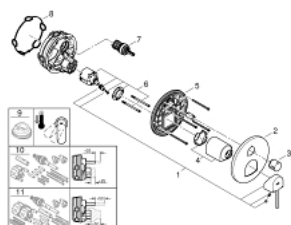

24 093 003 GROHE PLUS MITIGEUR MÉCANIQUE 3 SORTIES

DESCRIPTION DU PRODUIT

- Couleur: chromé
- à associer avec GROHE Rapido SmartBox (35 604)
- GROHE SilkMove cartouche en céramique 46 mm
- GROHE LongLife finition durable
- GROHE FastFixation rosace murale avec fixation cachée
- rosace en métal, ajustable rétroactivement de 6°
- inverseur 3 sorties
- débit : sortie A = 27 l/min, sortie B = 27 l/min, sortie C = 27 l/min

24 093 003 GROHE PLUS MITIGEUR MÉCANIQUE 3 SORTIES

PIÈCES DE RECHANGE, août 2018 – now

- 1: Levier (Numéro de commande 48496000)
 - 2: Rosace (Numéro de commande 49117000)
 - 3: bouton d'inversion (Numéro de commande 48447000)
 - 4: Capuchon (Numéro de commande 48495000)
 - 5: Plaque de montage (Numéro de commande 49095000)
 - 6: Cartouche (Numéro de commande 46048000)
 - 7: Mécanisme d'inverseur (Numéro de commande 48448000)
 - 8: Joint (Numéro de commande 48360000)
 - 9: Limiteur de température (Numéro de commande 46308000)*
 - 10: Extension universelle pour mitigeurs mécaniques - 25 mm (Numéro de commande 14056000)*
 - 11: Kit de rallonge universel mélangeurs monocommande, 50 mm (Numéro de commande 14057000)*
- * Accessoires en option