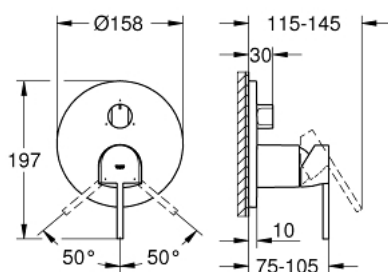

24 093 003 GROHE PLUS MITIGEUR MÉCANIQUE 3 SORTIES

DESCRIPTION DU PRODUIT

- Couleur: chromé
- à associer avec GROHE Rapido SmartBox (35 604)
- GROHE SilkMove cartouche en céramique 46 mm
- GROHE LongLife finition durable
- GROHE FastFixation rosace murale avec fixation cachée
- rosace en métal, ajustable rétroactivement de 6°
- inverseur 3 sorties
- débit : sortie A = 27 l/min, sortie B = 27 l/min, sortie C = 27 l/min

24 093 003 GROHE PLUS MITIGEUR MÉCANIQUE 3 SORTIES

PIÈCES DE RECHANGE, août 2018 – now

- 1: Levier (Numéro de commande 48496000)
 - 2: Rosace (Numéro de commande 49117000)
 - 3: bouton d'inversion (Numéro de commande 48447000)
 - 4: Capuchon (Numéro de commande 48495000)
 - 5: Plaque de montage (Numéro de commande 49095000)
 - 6: Cartouche (Numéro de commande 46048000)
 - 7: Mécanisme d'inverseur (Numéro de commande 48448000)
 - 8: Joint (Numéro de commande 48360000)
 - 9: Limiteur de température (Numéro de commande 46308000)*
 - 10: Extension universelle pour mitigeurs mécaniques - 25 mm (Numéro de commande 14056000)*
 - 11: Kit de rallonge universel mélangeurs monocommande, 50 mm (Numéro de commande 14057000)*
- * Accessoires en option