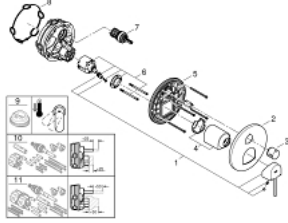

• شمسة معدنية، تركيب عكسي بزاوية 6 درجات قابلة للتعديل

• المحول ثلاثي الاتجاهات

لتر/دقيقة

• أداء التدفق: المخرج A = 27 لتر/دقيقة المخرج B = 27 لتر/دقيقة المخرج C = 27

GROHE PLUS 24 093 003 خلاط بمقبض فردي مع محول ثلاثي الاتجاهات

الآن - 2018 سطرغ، قطع الغيار

1: مقبض (48496000 رقم الطلب)

2: غطاء مثقوب من المنتصف (49117000 رقم الطلب)

3: مقبض محول، مستدير (48447000 رقم الطلب)

4: غطاء (48495000 رقم الطلب)

5: لوح تحميل (49095000 رقم الطلب)