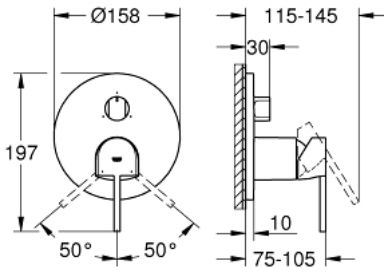

GROHE PLUS 24 093 003 خلاط بمقبض فردي مع محول ثلاثي الاتجاهات

وصف المنتج:

• اللون: كروم

• trim set for GROHE Rapido SmartBox (35 600/35 604)

• قلب سيراميك GROHE SilkMove 46 مم

• طلاء كروم GROHE LongLife

• GROHE QuickFix شمسة بعازل عمود مغطى وتركيب مخفي

• شمسة معدنية، تركيب عكسي بزاوية 6 درجات قابلة للتعديل

• المحول ثلاثي الاتجاهات

لتر/دقيقة

• أداء التدفق: المخرج A = 27 لتر/دقيقة المخرج B = 27 لتر/دقيقة المخرج C = 27

GROHE PLUS 24 093 003 خلاط بمقبض فردي مع محول ثلاثي الاتجاهات

الآن - 2018 سطرغ، قطع الغيار

1: مقبض (48496000 رقم الطلب)

2: غطاء مثقوب من المنتصف (49117000 رقم الطلب)

3: مقبض محول، مستدير (48447000 رقم الطلب)

4: غطاء (48495000 رقم الطلب)

5: لوح تحميل (49095000 رقم الطلب)