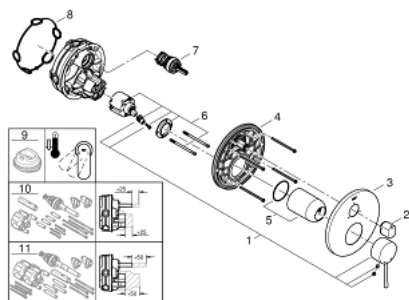

### DESCRIPTION DU PRODUIT

- Couleur: chromé
- à associer avec GROHE Rapido SmartBox (35 604)
- GROHE SilkMove cartouche en céramique 46 mm
- GROHE LongLife finition durable
- GROHE FastFixation rosace murale avec fixation cachée
- rosace en métal, ajustable rétroactivement de 6°
- inverseur 3 sorties
- livré sans corps encastré 35 604 (à commander séparément)
- débit : sortie A = 27 l/min, sortie B = 27 l/min, sortie C = 27 l/min

### PIÈCES DE RECHANGE, janvier 2018 – now

- 1: Levier (Numéro de commande 46915000)
  - 2: bouton d'inversion (Numéro de commande 48447000)
  - 3: Rosace (Numéro de commande 49108000)
  - 4: Plaque de montage (Numéro de commande 49094000)
  - 5: Capuchon (Numéro de commande 02693000)
  - 6: Cartouche (Numéro de commande 46048000)
  - 7: Mécanisme d'inverseur (Numéro de commande 48448000)
  - 8: Joint (Numéro de commande 48360000)
  - 9: Limiteur de température (Numéro de commande 46308000)\*
  - 10: Extension universelle pour mitigeurs mécaniques - 25 mm (Numéro de commande 14056000)\*
  - 11: Kit de rallonge universel mélangeurs monocommande, 50 mm (Numéro de commande 14057000)\*
- \* Accessoires en option