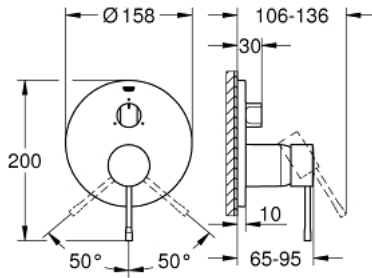

ESSENCE 24 092 001 خلاط بمقبض فردي مع محول ثلاثي الاتجاهات

وصف المنتج:

• اللون: كروم

• trim set for GROHE Rapido SmartBox (35 600/35 604)

• قلب سيراميك GROHE SilkMove 46 مم

• طلاء كروم GROHE LongLife

• GROHE QuickFix شمسة بعازل عمود مغطى وتركيب مخفي

• شمسة معدنية، تركيب عكسي بزاوية 6 درجات قابلة للتعديل

• المحول ثلاثي الاتجاهات

• without roughing-in set 35 600/35 604 (please order separately)

لتر/دقيقة

• أداء التدفق: المخرج A = 27 لتر/دقيقة المخرج B = 27 لتر/دقيقة المخرج C = 27

ESSENCE 24 092 001 خلاط بمقبض فردي مع محول ثلاثي الاتجاهات

الآن - 2018 رياني، قطع الغيار

1: مقبض (46915000 رقم الطلب)

2: مقبض محول، مستدير (48447000 رقم الطلب)

3: غطاء متقوب من المنتصف (49108000 رقم الطلب)