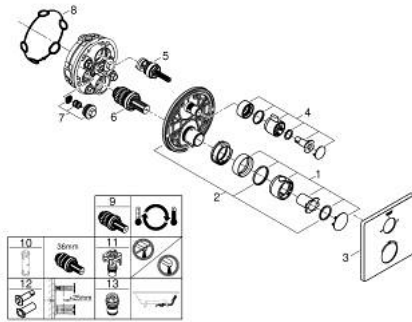

24 080 000 GROHTHERM MITIGEUR THERMOSTATIQUE 2 SORTIES BAIN/DOUCHE AVEC INVERSEUR

DESCRIPTION DU PRODUIT

- Couleur: chromé
- à associer avec GROHE Rapido SmartBox (35 604)
- GROHE TurboStat régulation thermostatique quasi-instantanée
- GROHE LongLife finition durable
- GROHE FastFixation rosace murale avec fixation cachée
- rosace en métal, ajustable rétroactivement de 6°
- symboles "bain" et "douche" imprimés
- GROHE SafeStop butée à 38°C
- GROHE SafeStop Plus limiteur de température en option à 43°C ou 46°C inclus
- GROHE AquaDimmer, inverseur/vanne d'arrêt intégré
- débit: sortie B = 27 l/min, sortie C = 30 l/min
- livré sans corps encastré 35 604 (à commander séparément)

24 080 000 GROHTHERM MITIGEUR THERMOSTATIQUE 2 SORTIES BAIN/DOUCHE AVEC INVERSEUR

PIÈCES DE RECHANGE, juillet 2017 – now

- 1: Poignée Temp Facde Grhth Smtctrl (Numéro de commande 49082000)
- 2: Plaque de montage (Numéro de commande 49080000)
- 3: Rosace (Numéro de commande 49079000)
- 4: Poignée d'arrêt (Numéro de commande 49081000)
- 5: Aquadimmer (Numéro de commande 49084000)
- 6: Élément thermostatique compact 3/4" (Numéro de commande 49028000)
- 7: Clapet anti-retour (Numéro de commande 49085000)
- 8: Joint (Numéro de commande 48360000)
- 9: Elmt thm 3/4" inversé SmartControl (Numéro de commande 49003000)*
- 10: Clef (Numéro de commande 49059000)*
- 11: Boutons de service (Numéro de commande 1405300M)*
- 12: Set d'extension universel thermostatique 2 poignées, 25 mm (Numéro de commande 14058000)*
- 13: Dispositif de sécurité (selon DIN EN 1717) (Numéro de commande 14055000)*