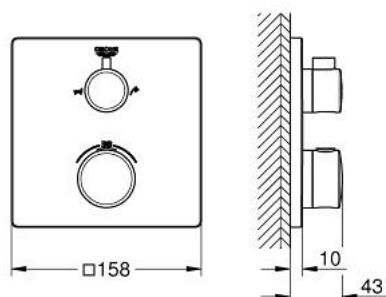

24 080 000 GROHTHERM MITIGEUR THERMOSTATIQUE 2 SORTIES BAIN/DOUCHE AVEC INVERSEUR

DESCRIPTION DU PRODUIT

- Couleur: chromé
- à associer avec GROHE Rapido SmartBox (35 604)
- GROHE TurboStat régulation thermostatique quasi-instantanée
- GROHE LongLife finition durable
- GROHE FastFixation rosace murale avec fixation cachée
- rosace en métal, ajustable rétroactivement de 6°
- symboles "bain" et "douche" imprimés
- GROHE SafeStop butée à 38°C
- GROHE SafeStop Plus limiteur de température en option à 43°C ou 46°C inclus
- GROHE AquaDimmer, inverseur/vanne d'arrêt intégré
- débit: sortie B = 27 l/min, sortie C = 30 l/min
- livré sans corps encastré 35 604 (à commander séparément)

24 080 000 GROHTHERM MITIGEUR THERMOSTATIQUE 2 SORTIES BAIN/DOUCHE AVEC INVERSEUR

PIÈCES DE RECHANGE, juillet 2017 – now

- 1: Poignée Temp Facde Grhth Smtctrl (Numéro de commande 49082000)
- 2: Plaque de montage (Numéro de commande 49080000)
- 3: Rosace (Numéro de commande 49079000)
- 4: Poignée d'arrêt (Numéro de commande 49081000)
- 5: Aquadimmer (Numéro de commande 49084000)
- 6: Élément thermostatique compact 3/4" (Numéro de commande 49028000)
- 7: Clapet anti-retour (Numéro de commande 49085000)
- 8: Joint (Numéro de commande 48360000)
- 9: Elmt thm 3/4" inversé SmartControl (Numéro de commande 49003000)*
- 10: Clef (Numéro de commande 49059000)*
- 11: Boutons de service (Numéro de commande 1405300M)*
- 12: Set d'extension universel thermostatique 2 poignées, 25 mm (Numéro de commande 14058000)*
- 13: Dispositif de sécurité (selon DIN EN 1717) (Numéro de commande 14055000)*