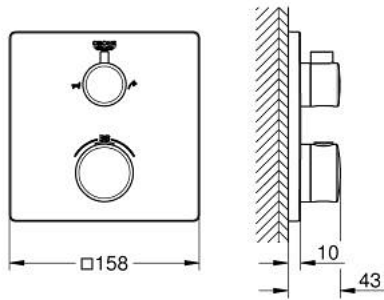

• طلاء كروم GROHE LongLife

• GROHE QuickFix شمسة بعازل عمود مغطى وتركيب مخفي

• شمسة معدنية، تركيب عكسي بزواوية 6 درجات قابلة للتعديل

• رمز الدش والحمام المطبوع

• زر أمان GROHE SafeStop عند 38° م

• محدّد درجة الحرارة GROHE SafeStop Plus الاختياري عند 43° م أو 46° م مدرج

• GROHE AquaDimmer، صمام غلق/ محول مدمج

• أداء التدفق: المخرج B = 27 لتر/دقيقة، المخرج C = 30 لتر/دقيقة

• without roughing-in set 35 600/35 604 (please order separately)

9: قلب GROHE TurboStat 3/4 بوصة\* (49003000 رقم الطلب:-)

10: موسع مقبس\* (49059000 رقم الطلب:-)

11: سدادات خدمة\* (1405300M رقم الطلب:-)

12: طقم تمديد عام لوحات ترموستات بمقبضين, 25 ملم\* (14058000 رقم الطلب:-)