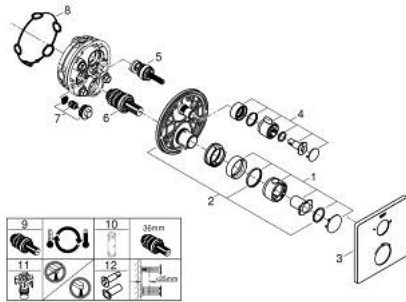

24 079 000 GROHTHERM MITIGEUR THERMOSTATIQUE DOUCHE 2 SORTIES AVEC INVERSEUR

DESCRIPTION DU PRODUIT

- Couleur: chromé
- à associer avec GROHE Rapido SmartBox (35 604)
- GROHE TurboStat régulation thermostatique quasi-instantanée
- GROHE LongLife finition durable
- GROHE FastFixation rosace murale avec fixation cachée
- rosace en métal, ajustable rétroactivement de 6°
- symboles "douchette" et "douche de tête" imprimés
- GROHE SafeStop butée à 38°C
- GROHE SafeStop Plus limiteur de température en option à 43°C ou 46°C inclus
- GROHE AquaDimmer, inverseur/vanne d'arrêt intégré
- débit: sortie B = 27 l/min, sortie C = 30 l/min
- livré sans corps encastré 35 604 (à commander séparément)

24 079 000 GROHTHERM MITIGEUR THERMOSTATIQUE DOUCHE 2 SORTIES AVEC INVERSEUR

PIÈCES DE RECHANGE, juillet 2017 – now

- 1: Poignée Temp Facde Grhth Smtctrl (Numéro de commande 49082000)
 - 2: Plaque de montage (Numéro de commande 49080000)
 - 3: Rosace (Numéro de commande 49078000)
 - 4: Poignée d'arrêt (Numéro de commande 49081000)
 - 5: Aquadimmer (Numéro de commande 49084000)
 - 6: Élément thermostatique compact 3/4" (Numéro de commande 49028000)
 - 7: Clapet anti-retour (Numéro de commande 49085000)
 - 8: Joint (Numéro de commande 48360000)
 - 9: Elmt thm 3/4" inversé SmartControl (Numéro de commande 49003000)*
 - 10: Clef (Numéro de commande 49059000)*
 - 11: Boutons de service (Numéro de commande 1405300M)*
 - 12: Set d'extension universel thermostatique 2 poignées, 25 mm (Numéro de commande 14058000)*
- * Accessoires en option