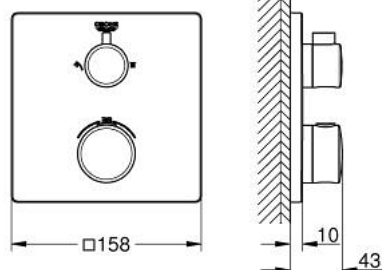

24 079 000 GROHTHERM MITIGEUR THERMOSTATIQUE DOUCHE 2 SORTIES AVEC INVERSEUR

DESCRIPTION DU PRODUIT

- Couleur: chromé
- à associer avec GROHE Rapido SmartBox (35 604)
- GROHE TurboStat régulation thermostatique quasi-instantanée
- GROHE LongLife finition durable
- GROHE FastFixation rosace murale avec fixation cachée
- rosace en métal, ajustable rétroactivement de 6°
- symboles "douchette" et "douche de tête" imprimés
- GROHE SafeStop butée à 38°C
- GROHE SafeStop Plus limiteur de température en option à 43°C ou 46°C inclus
- GROHE AquaDimmer, inverseur/vanne d'arrêt intégré
- débit: sortie B = 27 l/min, sortie C = 30 l/min
- livré sans corps encastré 35 604 (à commander séparément)

24 079 000 GROHTHERM MITIGEUR THERMOSTATIQUE DOUCHE 2 SORTIES AVEC INVERSEUR

PIÈCES DE RECHANGE, juillet 2017 – now

- 1: Poignée Temp Facde Grhth Smtctrl (Numéro de commande 49082000)
 - 2: Plaque de montage (Numéro de commande 49080000)
 - 3: Rosace (Numéro de commande 49078000)
 - 4: Poignée d'arrêt (Numéro de commande 49081000)
 - 5: Aquadimmer (Numéro de commande 49084000)
 - 6: Élément thermostatique compact 3/4" (Numéro de commande 49028000)
 - 7: Clapet anti-retour (Numéro de commande 49085000)
 - 8: Joint (Numéro de commande 48360000)
 - 9: Elmt thm 3/4" inversé SmartControl (Numéro de commande 49003000)*
 - 10: Clef (Numéro de commande 49059000)*
 - 11: Boutons de service (Numéro de commande 1405300M)*
 - 12: Set d'extension universel thermostatique 2 poignées, 25 mm (Numéro de commande 14058000)*
- * Accessoires en option