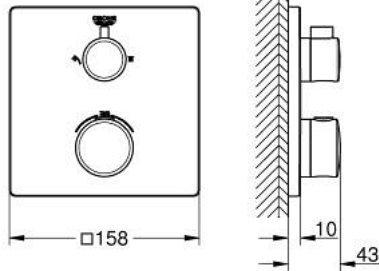

GROHTHERM 24 079 000 خلاط دش ترموستاتي لمنفذين مع صمام قطع/ محول مدمج

وصف المنتج:

• اللون: كروم

• trim set for GROHE Rapido SmartBox (35 600/35 604)

• القلب المصغر GROHE TurboStat بالعنصر الحراري الشمعي

• طلاء كروم GROHE LongLife

• GROHE QuickFix شمسة بعازل عمود مغطى وتركيب مخفي

• شمسة معدنية، تركيب عكسي بزاوية 6 درجات قابلة للتعديل

• رمز الدش الرأسي واليدوي المطبوع

• زر أمان GROHE SafeStop عند 38° م

• محدّد درجة الحرارة GROHE SafeStop Plus الاختياري عند 43° م أو 46° م مدرج

• GROHE AquaDimmer، صمام غلق/ محول مدمج

• أداء التدفق: المخرج B = 27 لتر/دقيقة، المخرج C = 30 لتر/دقيقة

• without roughing-in set 35 600/35 604 (please order separately)