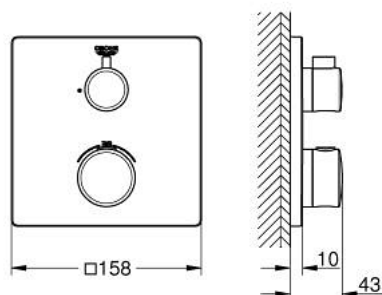

24 078 000 GROHTHERM MITIGEUR THERMOSTATIQUE 1 SORTIE AVEC VANNE D'ARRÊT

DESCRIPTION DU PRODUIT

- Couleur: chromé
- à associer avec GROHE Rapido SmartBox (35 604)
- GROHE TurboStat régulation thermostatique quasi-instantanée
- GROHE LongLife finition durable
- GROHE FastFixation rosace murale avec fixation cachée
- rosace en métal, ajustable rétroactivement de 6°
- GROHE SafeStop butée à 38°C
- GROHE SafeStop Plus limiteur de température en option à 43°C ou 46°C inclus
- clapets anti-retour et filtres intégrés
- vanne d'arrêt en céramique, 120°
- débit: sortie B = 27 l/min, sortie C = 30 l/min
- livré sans corps encastré 35 604 (à commander séparément)

24 078 000 GROHTHERM MITIGEUR THERMOSTATIQUE 1 SORTIE AVEC VANNE D'ARRÊT

PIÈCES DE RECHANGE, juillet 2017 – now

- 1: Poignée Temp Facde Grhth Smtctrl (Numéro de commande 49082000)
- 2: Plaque de montage (Numéro de commande 49080000)
- 3: Rosace (Numéro de commande 49076000)
- 4: Poignée d'arrêt (Numéro de commande 49083000)
- 5: Aquadimmer (Numéro de commande 49084000)
- 6: Élément thermostatique compact 3/4" (Numéro de commande 49028000)
- 7: Clapet anti-retour (Numéro de commande 49085000)
- 8: Joint (Numéro de commande 48360000)
- 9: Elmt thm 3/4" inversé SmartControl (Numéro de commande 49003000)*
- 10: Clef (Numéro de commande 49059000)*
- 11: Boutons de service (Numéro de commande 1405300M)*
- 12: Set d'extension universel thermostatique 2 poignées, 25 mm (Numéro de commande 14058000)*