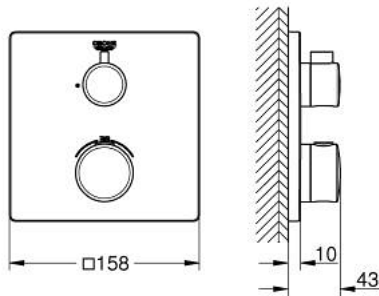

GROHTHERM 24 078 000 خلاط ترموستاتي لمخرج واحد مع صمام قطع

وصف المنتج:

• اللون: كروم

• trim set for GROHE Rapido SmartBox (35 600/35 604)

• القلب المصغر GROHE TurboStat بالعنصر الحراري الشمعي

• طلاء كروم GROHE LongLife

• GROHE QuickFix شمسة بعازل عمود مغطى وتركيب مخفي

• شمسة معدنية، تركيب عكسي بزاوية 6 درجات قابلة للتعديل

• زر أمان GROHE SafeStop عند 38° م

• محدود درجة الحرارة GROHE SafeStop Plus الاختياري عند 43° م أو 46° م مدج

• صمامات لارجعية مدمجة وصفابيات للأثرية

• صمام إيقاف سيراميك، 120 درجة

• أداء التدفق: المخرج B = 27 لتر/دقيقة، المخرج C = 30 لتر/دقيقة

• without roughing-in set 35 600/35 604 (please order separately)