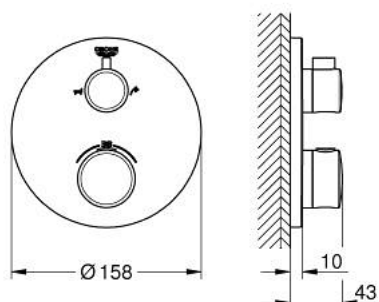

24 077 000 GROHTHERM MITIGEUR THERMOSTATIQUE 2 SORTIES BAIN/DOUCHE AVEC INVERSEUR

DESCRIPTION DU PRODUIT

- Couleur: chromé
- à associer avec GROHE Rapido SmartBox (35 604)
- GROHE TurboStat régulation thermostatique quasi-instantanée
- GROHE LongLife finition durable
- GROHE FastFixation rosace murale avec fixation cachée
- rosace en métal, ajustable rétroactivement de 6°
- symboles "bain" et "douche" imprimés
- GROHE SafeStop butée à 38°C
- GROHE SafeStop Plus limiteur de température en option à 43°C ou 46°C inclus
- GROHE AquaDimmer, inverseur/vanne d'arrêt intégré
- livré sans corps encastré 35 604 (à commander séparément)
- débit: sortie B = 27 l/min, sortie C = 30 l/min

24 077 000 GROHTHERM MITIGEUR THERMOSTATIQUE 2 SORTIES BAIN/DOUCHE AVEC INVERSEUR

PIÈCES DE RECHANGE, juillet 2017 – now

- 1: Poignée Temp Facde Grhth Smtctrl (Numéro de commande 49082000)
- 2: Plaque de montage (Numéro de commande 49080000)
- 3: Rosace (Numéro de commande 49075000)
- 4: Poignée d'arrêt (Numéro de commande 49081000)
- 5: Aquadimmer (Numéro de commande 49084000)
- 6: Élément thermostatique compact 3/4" (Numéro de commande 49028000)
- 7: Clapet anti-retour (Numéro de commande 49085000)
- 8: Joint (Numéro de commande 48360000)
- 9: Elmt thm 3/4" inversé SmartControl (Numéro de commande 49003000)*
- 10: Clef (Numéro de commande 49059000)*
- 11: Boutons de service (Numéro de commande 1405300M)*
- 12: Set d'extension universel thermostatique 2 poignées, 25 mm (Numéro de commande 14058000)*
- 13: Dispositif de sécurité (selon DIN EN 1717) (Numéro de commande 14055000)*