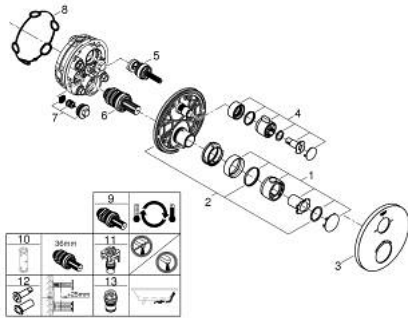

24 077 000 GROHTHERM MITIGEUR THERMOSTATIQUE 2 SORTIES BAIN/DOUCHE AVEC INVERSEUR

DESCRIPTION DU PRODUIT

- Couleur: chromé
- à associer avec GROHE Rapido SmartBox (35 604)
- GROHE TurboStat régulation thermostatique quasi-instantanée
- GROHE LongLife finition durable
- GROHE FastFixation rosace murale avec fixation cachée
- rosace en métal, ajustable rétroactivement de 6°
- symboles "bain" et "douche" imprimés
- GROHE SafeStop butée à 38°C
- GROHE SafeStop Plus limiteur de température en option à 43°C ou 46°C inclus
- GROHE AquaDimmer, inverseur/vanne d'arrêt intégré
- livré sans corps encastré 35 604 (à commander séparément)
- débit: sortie B = 27 l/min, sortie C = 30 l/min

24 077 000 GROHTHERM MITIGEUR THERMOSTATIQUE 2 SORTIES BAIN/DOUCHE AVEC INVERSEUR

PIÈCES DE RECHANGE, juillet 2017 – now

- 1: Poignée Temp Facde Grhth Smtctrl (Numéro de commande 49082000)
- 2: Plaque de montage (Numéro de commande 49080000)
- 3: Rosace (Numéro de commande 49075000)
- 4: Poignée d'arrêt (Numéro de commande 49081000)
- 5: Aquadimmer (Numéro de commande 49084000)
- 6: Élément thermostatique compact 3/4" (Numéro de commande 49028000)
- 7: Clapet anti-retour (Numéro de commande 49085000)
- 8: Joint (Numéro de commande 48360000)
- 9: Elmt thm 3/4" inversé SmartControl (Numéro de commande 49003000)*
- 10: Clef (Numéro de commande 49059000)*
- 11: Boutons de service (Numéro de commande 1405300M)*
- 12: Set d'extension universel thermostatique 2 poignées, 25 mm (Numéro de commande 14058000)*
- 13: Dispositif de sécurité (selon DIN EN 1717) (Numéro de commande 14055000)*