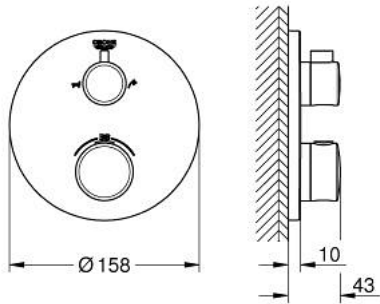

• طلاء كروم GROHE LongLife

• GROHE QuickFix شمسة بعازل عمود مغطى وتركيب مخفي

• شمسة معدنية، تركيب عكسي بزاوية 6 درجات قابلة للتعديل

• رمز الدش والحمام المطبوع

• زر أمان GROHE SafeStop عند 38° م

• محدّد درجة الحرارة GROHE SafeStop Plus الاختياري عند 43° م أو 46° م مدرج

• GROHE AquaDimmer، صمام غلق/ محول مدمج

• without roughing-in set 35 600/35 604 (please order separately)

• أداء التدفق: المخرج B = 27 لتر/دقيقة، المخرج C = 30 لتر/دقيقة

GROHTHERM 24 077 000 خلاط بانيو ترموستاتي لمنفذين مع صمام قطع/ محول مدمج

5: مقيد ماء (49084000 رقم الطلب:-)

6: قلب مضغوط ترموستاتي 3/4 بوصة (49028000 رقم الطلب:-)

7: صمام مانع للإرجاع (49085000 رقم الطلب:-)

8: عازل (48360000 رقم الطلب:-)

9: قلب GROHE TurboStat 3/4 بوصة* (49003000 رقم الطلب:-)