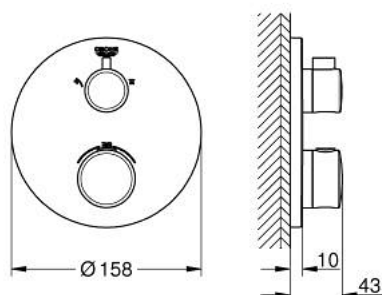

24 076 000 GROHTHERM MITIGEUR THERMOSTATIQUE DOUCHE 2 SORTIES AVEC INVERSEUR

DESCRIPTION DU PRODUIT

- Couleur: chromé
- à associer avec GROHE Rapido SmartBox (35 604)
- GROHE TurboStat régulation thermostatique quasi-instantanée
- GROHE LongLife finition durable
- GROHE FastFixation rosace murale avec fixation cachée
- rosace en métal, ajustable rétroactivement de 6°
- symboles "douchette" et "douche de tête" imprimés
- GROHE SafeStop butée à 38°C
- GROHE SafeStop Plus limiteur de température en option à 43°C ou 46°C inclus
- GROHE AquaDimmer, inverseur/vanne d'arrêt intégré
- débit: sortie B = 27 l/min, sortie C = 30 l/min
- livré sans corps encastré 35 604 (à commander séparément)

24 076 000 GROHTHERM MITIGEUR THERMOSTATIQUE DOUCHE 2 SORTIES AVEC INVERSEUR

PIÈCES DE RECHANGE, juillet 2017 – now

- 1: Poignée Temp Facde Grhth Smtctrl (Numéro de commande 49082000)
 - 2: Plaque de montage (Numéro de commande 49080000)
 - 3: Rosace (Numéro de commande 49074000)
 - 4: Poignée d'arrêt (Numéro de commande 49081000)
 - 5: Aquadimmer (Numéro de commande 49084000)
 - 6: Élément thermostatique compact 3/4" (Numéro de commande 49028000)
 - 7: Clapet anti-retour (Numéro de commande 49085000)
 - 8: Joint (Numéro de commande 48360000)
 - 9: Elmt thm 3/4" inversé SmartControl (Numéro de commande 49003000)*
 - 10: Clef (Numéro de commande 49059000)*
 - 11: Boutons de service (Numéro de commande 1405300M)*
 - 12: Set d'extension universel thermostatique 2 poignées, 25 mm (Numéro de commande 14058000)*
- * Accessoires en option