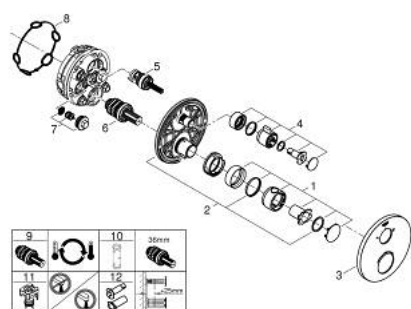

24 076 000 GROHTHERM MITIGEUR THERMOSTATIQUE DOUCHE 2 SORTIES AVEC INVERSEUR

DESCRIPTION DU PRODUIT

- Couleur: chromé
- à associer avec GROHE Rapido SmartBox (35 604)
- GROHE TurboStat régulation thermostatique quasi-instantanée
- GROHE LongLife finition durable
- GROHE FastFixation rosace murale avec fixation cachée
- rosace en métal, ajustable rétroactivement de 6°
- symboles "douchette" et "douche de tête" imprimés
- GROHE SafeStop butée à 38°C
- GROHE SafeStop Plus limiteur de température en option à 43°C ou 46°C inclus
- GROHE AquaDimmer, inverseur/vanne d'arrêt intégré
- débit: sortie B = 27 l/min, sortie C = 30 l/min
- livré sans corps encastré 35 604 (à commander séparément)

24 076 000 GROHTHERM MITIGEUR THERMOSTATIQUE DOUCHE 2 SORTIES AVEC INVERSEUR

PIÈCES DE RECHANGE, juillet 2017 – now

- 1: Poignée Temp Facde Grhth Smtctrl (Numéro de commande 49082000)
 - 2: Plaque de montage (Numéro de commande 49080000)
 - 3: Rosace (Numéro de commande 49074000)
 - 4: Poignée d'arrêt (Numéro de commande 49081000)
 - 5: Aquadimmer (Numéro de commande 49084000)
 - 6: Élément thermostatique compact 3/4" (Numéro de commande 49028000)
 - 7: Clapet anti-retour (Numéro de commande 49085000)
 - 8: Joint (Numéro de commande 48360000)
 - 9: Elmt thm 3/4" inversé SmartControl (Numéro de commande 49003000)*
 - 10: Clef (Numéro de commande 49059000)*
 - 11: Boutons de service (Numéro de commande 1405300M)*
 - 12: Set d'extension universel thermostatique 2 poignées, 25 mm (Numéro de commande 14058000)*
- * Accessoires en option