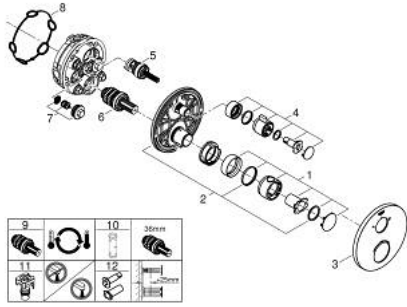

GROHTHERM 24 076 000 خلاط دش ترموستاتي لمنفذين مع صمام قطع/ محول مدمج

الآن - 2017 وي لوي, قطع* الغيار:

1: مقبض تحكم في درجة الحرارة (49082000 رقم* الطلب:-)

2: لوح تحميل (49080000 رقم* الطلب:-)

3: غطاء متقوب من المنتصف (49074000 رقم* الطلب:-)

4: مقبض لصمام الإغلاق (49081000 رقم* الطلب:-)

5: مقيد ماء (49084000 رقم* الطلب:-)

6: قلب مضغوط ترموستاتي 3/4 بوصة (49028000 رقم* الطلب:-)

7: صمام مانع للإرجاع (49085000 رقم* الطلب:-)

8: عازل (48360000 رقم* الطلب:-)

9: قلب GROHE TurboStat 3/4 بوصة* (49003000 رقم* الطلب:-)

10: موسع مقبس* (49059000 رقم* الطلب:-)

11: سدادات خدمة* (1405300M رقم* الطلب:-)

12: طقم تمديد عام لوحات ترموستات بمقبضين, 25 ملم* (14058000 رقم* الطلب:-)

* إكسسوارات* اختيارية*

9	10	36mm
11	12