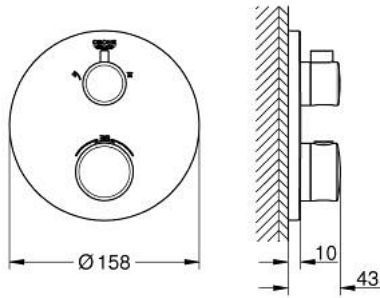

• طلاء كروم GROHE LongLife

• GROHE QuickFix شمسة بعازل عمود مغطى وتركيب مخفي

• شمسة معدنية، تركيب عكسي بزاوية 6 درجات قابلة للتعديل

• رمز الدش الرأسي واليدوي المطبوع

• زر أمان GROHE SafeStop عند 38° م

• محدّد درجة الحرارة GROHE SafeStop Plus الاختياري عند 43° م أو 46° م مدرج

• GROHE AquaDimmer، صمام غلق/ محول مدمج

• أداء التدفق: المخرج B = 27 لتر/دقيقة، المخرج C = 30 لتر/دقيقة

• without roughing-in set 35 600/35 604 (please order separately)

9: قلب GROHE TurboStat 3/4 بوصة\* (49003000 رقم\* الطلب:-)

10: موسع مقبس\* (49059000 رقم\* الطلب:-)

11: سدادات خدمة\* (1405300M رقم\* الطلب:-)

12: طقم تمديد عام لوحات ترموستات بمقبضين, 25 ملم\* (14058000 رقم\* الطلب:-)