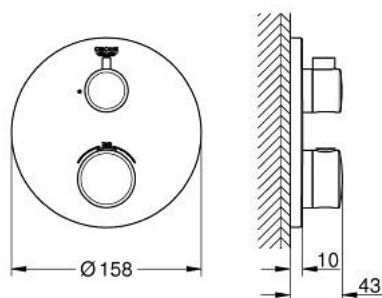

24 075 000 GROHTHERM MITIGEUR THERMOSTATIQUE 1 SORTIE AVEC VANNE D'ARRÊT

DESCRIPTION DU PRODUIT

- Couleur: chromé
- à associer avec GROHE Rapido SmartBox (35 604)
- GROHE TurboStat régulation thermostatique quasi-instantanée
- GROHE LongLife finition durable
- GROHE FastFixation rosace murale avec fixation cachée
- rosace en métal, ajustable rétroactivement de 6°
- GROHE SafeStop butée à 38°C
- GROHE SafeStop Plus limiteur de température en option à 43°C ou 46°C inclus
- clapets anti-retour et filtres intégrés
- vanne d'arrêt en céramique, 120°
- livré sans corps encastré 35 604 (à commander séparément)
- débit: sortie B = 27 l/min, sortie C = 30 l/min

24 075 000 GROHTHERM MITIGEUR THERMOSTATIQUE 1 SORTIE AVEC VANNE D'ARRÊT

PIÈCES DE RECHANGE, juillet 2017 – now

- 1: Poignée Temp Facde Grhth Smtctrl (Numéro de commande 49082000)
- 2: Plaque de montage (Numéro de commande 49080000)
- 3: Rosace (Numéro de commande 49073000)
- 4: Poignée d'arrêt (Numéro de commande 49083000)
- 5: Aquadimmer (Numéro de commande 49084000)
- 6: Élément thermostatique compact 3/4" (Numéro de commande 49028000)
- 7: Clapet anti-retour (Numéro de commande 49085000)
- 8: Joint (Numéro de commande 48360000)
- 9: Elmt thm 3/4" inversé SmartControl (Numéro de commande 49003000)*
- 10: Clef (Numéro de commande 49059000)*
- 11: Boutons de service (Numéro de commande 1405300M)*
- 12: Set d'extension universel thermostatique 2 poignées, 25 mm (Numéro de commande 14058000)*