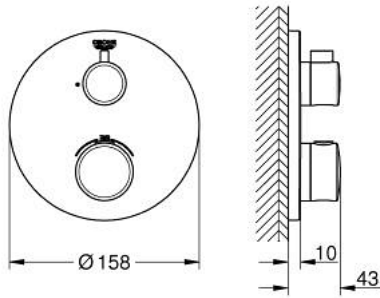

GROHTHERM 24 075 000 خلاط ترموستاتي لمخرج واحد مع صمام قطع

وصف المنتج:

• اللون: كروم

• trim set for GROHE Rapido SmartBox (35 600/35 604)

• القلب المصغر GROHE TurboStat بالعنصر الحراري الشمعي

• طلاء كروم GROHE LongLife

• GROHE QuickFix شمسة بعازل عمود مغطى وتركيب مخفي

• شمسة معدنية، تركيب عكسي بزاوية 6 درجات قابلة للتعديل

• زر أمان GROHE SafeStop عند 38° م

• محدّد درجة الحرارة GROHE SafeStop Plus الاختياري عند 43° م أو 46° م مدج

• صمامات لارجعية مدمجة وصفابيات للأثرية

• صمام إيقاف سيراميك، 120 درجة

• without roughing-in set 35 600/35 604 (please order separately)

• أداء التدفق: المخرج B = 27 لتر/دقيقة، المخرج C = 30 لتر/دقيقة