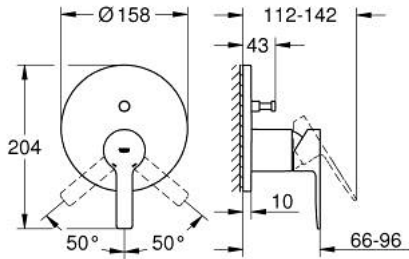

LINEARE 24 064 GN1 خلاط بمقبض فردي مع محول باتجاهين

وصف المنتج:

- اللون: brushed cool sunrise
- trim set for GROHE Rapido SmartBox (35 600/35 604)
- قلب سيراميك GROHE SilkMove 46 مم
- طلاء GROHE LongLife
- GROHE QuickFix شمسة بعازل عمود مغطى وتركيب مخفي
- شمسة معدنية، تركيب عكسي بزوايا 6 درجات قابلة للتعديل
- محول آلي في اتجاهين
- without roughing-in set 35 600/35 604 (please order separately)
- اداء التدفق: المخرج B = 27 لتر/دقيقة، المخرج C = 27 لتر/دقيقة

LINEARE 24 064 GN1 خلاط بمقبض فردي مع محول باتجاهين

الآن - 2024 ريم فون, قطع الغيار

1: مقبض (46988GN0 رقم الطلب)

2: غطاء مثقوب من المنتصف (48429GN0 رقم الطلب)

3: لوح تحميل (48440000 رقم الطلب)

4: غطاء (09038GN0 رقم الطلب)