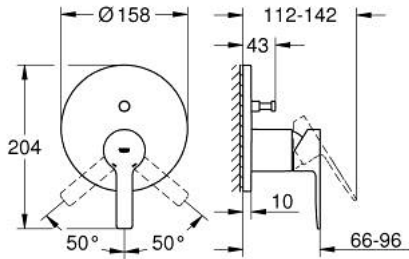

## LINEARE 24 064 DL1 خلاط بمقبض فردي مع محول باتجاهين

وصف المنتج:

- اللون: brushed warm sunset
- trim set for GROHE Rapido SmartBox (35 600/35 604)
- قلب سيراميك GROHE SilkMove 46 مم
- طلاء GROHE LongLife
- GROHE QuickFix شمسة بعازل عمود مغطى وتركيب مخفي
- شمسة معدنية، تركيب عكسي بزوايا 6 درجات قابلة للتعديل
- محول آلي في اتجاهين
- without roughing-in set 35 600/35 604 (please order separately)
- اداء التدفق: المخرج B = 27 لتر/دقيقة، المخرج C = 27 لتر/دقيقة

## LINEARE 24 064 DL1 خلاط بمقبض فردي مع محول باتجاهين

الآن - 2024 ريم فون, قطع الغيار

1: مقبض (46988DL0 رقم الطلب)

2: غطاء مثقوب من المنتصف (48429DL0 رقم الطلب)

3: لوح تحميل (48440000 رقم الطلب)

4: غطاء (09038DL0 رقم الطلب)