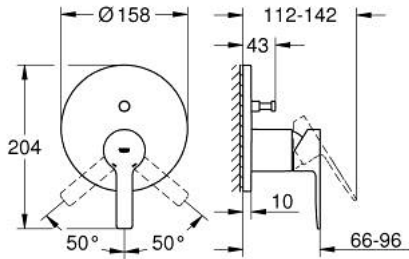

LINEARE 24 064 AL1 خلاط بمقبض فردي مع محول باتجاهين

وصف المنتج:

- اللون: brushed hard graphite
- trim set for GROHE Rapido SmartBox (35 600/35 604)
- قلب سيراميك GROHE SilkMove 46 مم
- طلاء GROHE LongLife
- GROHE QuickFix شمسة بعازل عمود مغطى وتركيب مخفي
- شمسة معدنية، تركيب عكسي بزاوية 6 درجات قابلة للتعديل
- محول آلي في اتجاهين
- without roughing-in set 35 600/35 604 (please order separately)
- اداء التدفق: المخرج B = 27 لتر/دقيقة، المخرج C = 27 لتر/دقيقة

LINEARE 24 064 AL1 خلاط بمقبض فردي مع محول باتجاهين

الآن - 2024 ليربأ، قطع الغيار

1: مقبض (46988AL0 رقم الطلب.)

2: غطاء مثقوب من المنتصف (48429AL0 رقم الطلب.)

3: لوح تحميل (48440000 رقم الطلب.)

4: غطاء (09038AL0 رقم الطلب.)