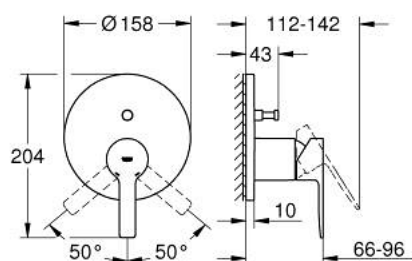

## 24 064 243 1 LINEARE MITIGEUR MÉCANIQUE 2 SORTIES AVEC INVERSEUR

### DESCRIPTION DU PRODUIT

- Couleur: matte black
- à associer avec GROHE Rapido SmartBox (35 604)
- GROHE SilkMove cartouche en céramique 46 mm
- GROHE FastFixation rosace murale avec fixation cachée
- rosace en métal, ajustable rétroactivement de 6°
- inverseur 2 sorties
- livré sans corps encastré 35 604 (à commander séparément)
- sortie B = 27 l/min, sortie C = 27 l/min

### PIÈCES DE RECHANGE, mai 2024 – now

- 1: Levier (Numéro de commande 469882430)
  - 2: Rosace (Numéro de commande 484292430)
  - 3: Plaque de montage (Numéro de commande 48440000)
  - 4: Capuchon (Numéro de commande 090382430)
  - 5: Mécanisme d'inverseur (Numéro de commande 48634000)
  - 6: Touche inverseur (Numéro de commande 486372430)
  - 7: Cartouche (Numéro de commande 46048000)
  - 8: Clapet anti-retour (Numéro de commande 49085000)
  - 9: Joint (Numéro de commande 48360000)
  - 10: Limiteur de température (Numéro de commande 46375000)\*
  - 11: Dispositif de sécurité (selon DIN EN 1717) (Numéro de commande 14055000)\*
  - 12: Extension universelle pour mitigeurs mécaniques - 25 mm (Numéro de commande 14056000)\*
  - 13: inversion (Numéro de commande 48635000)\*
  - 14: Kit de rallonge universel mélangeurs monocommande, 50 mm (Numéro de commande 14057000)\*
  - 15: inversion (Numéro de commande 48636000)\*
- \* Accessoires en option