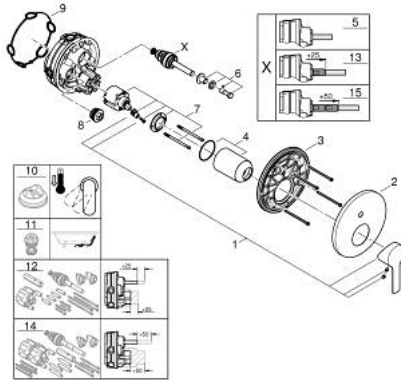

## 24 064 243 1 LINEARE MITIGEUR MÉCANIQUE 2 SORTIES AVEC INVERSEUR

### DESCRIPTION DU PRODUIT

- Couleur: matte black
- à associer avec GROHE Rapido SmartBox (35 604)
- GROHE SilkMove cartouche en céramique 46 mm
- GROHE FastFixation rosace murale avec fixation cachée
- rosace en métal, ajustable rétroactivement de 6°
- inverseur 2 sorties
- livré sans corps encastré 35 604 (à commander séparément)
- sortie B = 27 l/min, sortie C = 27 l/min

### PIÈCES DE RECHANGE, mai 2024 – now

- 1: Levier (Numéro de commande 469882430)
  - 2: Rosace (Numéro de commande 484292430)
  - 3: Plaque de montage (Numéro de commande 48440000)
  - 4: Capuchon (Numéro de commande 090382430)
  - 5: Mécanisme d'inverseur (Numéro de commande 48634000)
  - 6: Touche inverseur (Numéro de commande 486372430)
  - 7: Cartouche (Numéro de commande 46048000)
  - 8: Clapet anti-retour (Numéro de commande 49085000)
  - 9: Joint (Numéro de commande 48360000)
  - 10: Limiteur de température (Numéro de commande 46375000)\*
  - 11: Dispositif de sécurité (selon DIN EN 1717) (Numéro de commande 14055000)\*
  - 12: Extension universelle pour mitigeurs mécaniques - 25 mm (Numéro de commande 14056000)\*
  - 13: inversion (Numéro de commande 48635000)\*
  - 14: Kit de rallonge universel mélangeurs monocommande, 50 mm (Numéro de commande 14057000)\*
  - 15: inversion (Numéro de commande 48636000)\*
- \* Accessoires en option