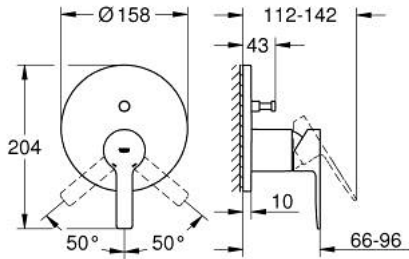

## LINEARE 24 064 243 1 خلاط بمقبض فردي مع محول باتجاهين

وصف المنتج:

- اللون: Matte Black
- trim set for GROHE Rapido SmartBox (35 600/35 604)
- قلب سيراميك GROHE SilkMove 46 مم
- GROHE QuickFix شمسة بعازل عمود مغطى وتركيب مخفي
- شمسة معدنية، تركيب عكسي بزوايا 6 درجات قابلة للتعديل
- محول آلي في اتجاهين
- without roughing-in set 35 600/35 604 (please order separately)
- اداء التدفق: المخرج B = 27 لتر/دقيقة، المخرج C = 27 لتر/دقيقة

## LINEARE 24 064 243 1 خلاط بمقبض فردي مع محول باتجاهين

الآن - 2024 ويا م، قطع الغيار

1: مقبض (رقم الطلب: 469882430)

2: غطاء مثقوب من المنتصف (رقم الطلب: 484292430)

3: لوح تحميل (رقم الطلب: 48440000)

4: غطاء (رقم الطلب: 090382430)