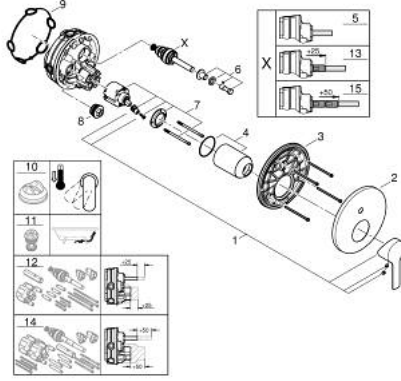

• شمسة معدنية، تركيب عكسي بزاوية 6 درجات قابلة للتعديل

• محول آلي في اتجاهين

• without roughing-in set 35 600/35 604 (please order separately)

• اداء التدفق: المخرج B = 27 لتر/دقيقة، المخرج C = 27 لتر/دقيقة

## LINEARE 24 064 001 خلاط بمقبض فردي مع محول باتجاهين

الآن - 2024 ليربأ، قطع الغيار

1: مقبض (46988000 رقم الطلب.)

2: غطاء مثقوب من المنتصف (48429000 رقم الطلب.)

3: لوح تحميل (48440000 رقم الطلب.)

4: غطاء (09038000 رقم الطلب.)