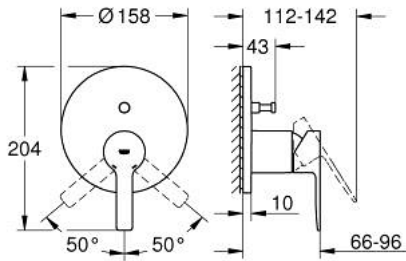

## LINEARE 24 064 001 خلاط بمقبض فردي مع محول باتجاهين

وصف المنتج:

• اللون: كروم

• trim set for GROHE Rapido SmartBox (35 600/35 604)

• قلب سيراميك GROHE SilkMove 46 مم

• طلاء كروم GROHE LongLife

• GROHE QuickFix شمسة بعازل عمود مغطى وتركيب مخفي

• شمسة معدنية، تركيب عكسي بزاوية 6 درجات قابلة للتعديل

• محول آلي في اتجاهين

• without roughing-in set 35 600/35 604 (please order separately)

• اداء التدفق: المخرج B = 27 لتر/دقيقة، المخرج C = 27 لتر/دقيقة

## LINEARE 24 064 001 خلاط بمقبض فردي مع محول باتجاهين

الآن - 2024 ليربأ، قطع الغيار

1: مقبض (46988000 رقم الطلب.)

2: غطاء مثقوب من المنتصف (48429000 رقم الطلب.)

3: لوح تحميل (48440000 رقم الطلب.)

4: غطاء (09038000 رقم الطلب.)