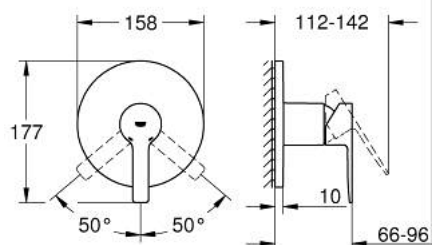

24 063 GN1 LINEARE MITIGEUR MONOCOMMANDÉ DOUCHE

DESCRIPTION DU PRODUIT

- Couleur: cool sunrise brossé
- à associer avec GROHE Rapido SmartBox (35 604)
- GROHE SilkMove cartouche en céramique 46 mm
- finition GROHE LongLife
- GROHE FastFixation rosace murale avec fixation cachée
- rosace en métal, ajustable rétroactivement de 6°
- livré sans corps encastré 35 604 (à commander séparément)
- débit: sortie B ou C = 30 l/min

24 063 GN1 LINEARE MITIGEUR MONOCOMMANDÉ DOUCHE

PIÈCES DE RECHANGE, novembre 2024 – now

- 1: Levier (Numéro de commande 46988GN0)
- 2: rosace (Numéro de commande 48428GN0)
- 3: Plaque de montage (Numéro de commande 48439000)
- 4: Capuchon (Numéro de commande 09038GN0)
- 5: Cartouche (Numéro de commande 46048000)
- 6: Joint (Numéro de commande 48360000)
- 7: Limiteur de température (Numéro de commande 46375000)*
- 8: Extension universelle pour mitigeurs mécaniques - 25 mm (Numéro de commande 14056000)*
- 9: Kit de rallonge universel mélangeurs monocommande, 50 mm (Numéro de commande 14057000)*