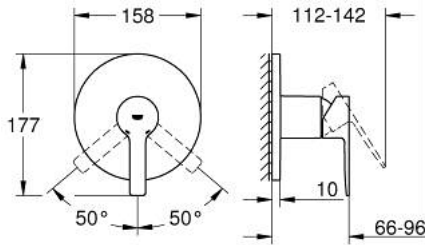

LINEARE 24 063 GN1 خلاط الدش المزود بمقبض فردي

وصف المنتج:

- اللون: brushed cool sunrise
- قلب سيراميك GROHE SilkMove 46 مم
- طلاء GROHE LongLife
- GROHE QuickFix شمسة بعازل عمود مغطى وتركيب مخفي
- شمسة معدنية، تركيب عكسي بزاوية 6 درجات قابلة للتعديل
- without roughing-in set 35 600/35 604 (please order separately)
- أداء التدفق: المخرج B أو C = 30 لتر/دقيقة

LINEARE 24 063 GN1 خلاط الدش المزود بمقبض فردي

الآن - 2024 ريم فون, قطع الغيار

1: مقبض (46988GN0 رقم الطلب)

2: escutcheon (48428GN0 رقم الطلب)

3: لوح تحميل (48439000 رقم الطلب)

4: غطاء (09038GN0 رقم الطلب)