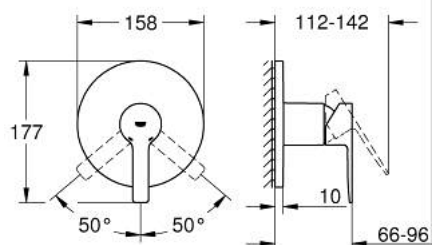

24 063 DL1 LINEARE MITIGEUR MONOCOMMANDÉ DOUCHE

DESCRIPTION DU PRODUIT

- Couleur: warm sunset brossé
- à associer avec GROHE Rapido SmartBox (35 604)
- GROHE SilkMove cartouche en céramique 46 mm
- finition GROHE LongLife
- GROHE FastFixation rosace murale avec fixation cachée
- rosace en métal, ajustable rétroactivement de 6°
- livré sans corps encastré 35 604 (à commander séparément)
- débit: sortie B ou C = 30 l/min

24 063 DL1 LINEARE MITIGEUR MONOCOMMANDÉ DOUCHE

PIÈCES DE RECHANGE, novembre 2024 – now

- 1: Levier (Numéro de commande 46988DL0)
- 2: rosace (Numéro de commande 48428DL0)
- 3: Plaque de montage (Numéro de commande 48439000)
- 4: Capuchon (Numéro de commande 09038DL0)
- 5: Cartouche (Numéro de commande 46048000)
- 6: Joint (Numéro de commande 48360000)
- 7: Limiteur de température (Numéro de commande 46375000)*
- 8: Extension universelle pour mitigeurs mécaniques - 25 mm (Numéro de commande 14056000)*
- 9: Kit de rallonge universel mélangeurs monocommande, 50 mm (Numéro de commande 14057000)*