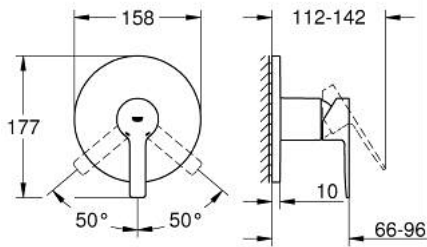

## LINEARE 24 063 DL1 خلاط الدش المزود بمقبض فردي

وصف المنتج:

- اللون: brushed warm sunset
- trim set for GROHE Rapido SmartBox (35 600/35 604)
- قلب سيراميك GROHE SilkMove 46 مم
- طلاء GROHE LongLife
- GROHE QuickFix شمسة بعازل عمود مغطى وتركيب مخفي
- شمسة معدنية، تركيب عكسي بزواوية 6 درجات قابلة للتعديل
- without roughing-in set 35 600/35 604 (please order separately)
- أداء التدفق: المخرج B أو C = 30 لتر/دقيقة

## LINEARE 24 063 DL1 خلاط الدش المزود بمقبض فردي

الآن - 2024 ربح فون، قطع الغيار

1: مقبض (46988DL0 رقم الطلب)

2: escutcheon (48428DL0 رقم الطلب)

3: لوح تحميل (48439000 رقم الطلب)

4: غطاء (09038DL0 رقم الطلب)