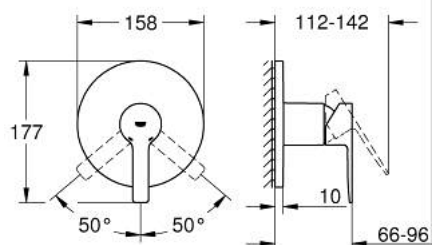

24 063 DC1 LINEARE MITIGEUR MONOCOMMANDÉ DOUCHE

DESCRIPTION DU PRODUIT

- Couleur: supersteel
- à associer avec GROHE Rapido SmartBox (35 604)
- GROHE SilkMove cartouche en céramique 46 mm
- finition GROHE LongLife
- GROHE FastFixation rosace murale avec fixation cachée
- rosace en métal, ajustable rétroactivement de 6°
- livré sans corps encastré 35 604 (à commander séparément)
- débit: sortie B ou C = 30 l/min

24 063 DC1 LINEARE MITIGEUR MONOCOMMANDÉ DOUCHE

PIÈCES DE RECHANGE, juillet 2017 – now

- 1: Levier (Numéro de commande 46988DC0)
- 2: Rosace (Numéro de commande 48428DC0)
- 3: Plaque de montage (Numéro de commande 48439000)
- 4: Capuchon (Numéro de commande 09038DC0)
- 5: Cartouche (Numéro de commande 46048000)
- 6: Joint (Numéro de commande 48360000)
- 7: Limiteur de température (Numéro de commande 46375000)*
- 8: Extension universelle pour mitigeurs mécaniques - 25 mm (Numéro de commande 14056000)*
- 9: Kit de rallonge universel mélangeurs monocommande, 50 mm (Numéro de commande 14057000)*