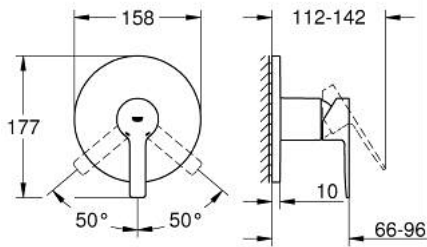

## LINEARE 24 063 DC1 خلاط الدش المزود بمقبض فردي

وصف المنتج:

- اللون: supersteel
- trim set for GROHE Rapido SmartBox (35 600/35 604)
- قلب سيراميك GROHE SilkMove 46 مم
- طلاء GROHE LongLife
- GROHE QuickFix شمسة بعازل عمود مغطى وتركيب مخفي
- شمسة معدنية، تركيب عكسي بزواوية 6 درجات قابلة للتعديل
- without roughing-in set 35 600/35 604 (please order separately)
- أداء التدفق: المخرج B أو C = 30 لتر/دقيقة

## LINEARE 24 063 DC1 خلاط الدش المزود بمقبض فردي

الآن - 2017 وي لوي, قطع الغيار

1: مقبض (46988DC0 رقم الطلب)

2: غطاء مثقوب من المنتصف (48428DC0 رقم الطلب)

3: لوح تحميل (48439000 رقم الطلب)

4: غطاء (09038DC0 رقم الطلب)