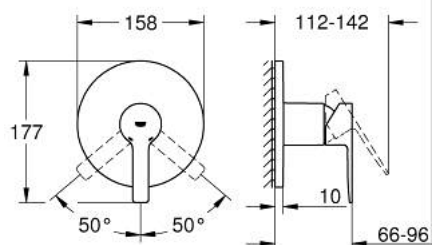

24 063 AL1 LINEARE MITIGEUR MONOCOMMANDÉ DOUCHE

DESCRIPTION DU PRODUIT

- Couleur: hard graphite brossé
- à associer avec GROHE Rapido SmartBox (35 604)
- GROHE SilkMove cartouche en céramique 46 mm
- finition GROHE LongLife
- GROHE FastFixation rosace murale avec fixation cachée
- rosace en métal, ajustable rétroactivement de 6°
- livré sans corps encastré 35 604 (à commander séparément)
- débit: sortie B ou C = 30 l/min

24 063 AL1 LINEARE MITIGEUR MONOCOMMANDÉ DOUCHE

PIÈCES DE RECHANGE, mars 2019 – now

1: Levier (Numéro de commande 46988AL0)

1: Rosace (Numéro de commande 48428AL0)

3: Plaque de montage (Numéro de commande 48439000)

4: Capuchon (Numéro de commande 09038AL0)

5: Cartouche (Numéro de commande 46048000)

6: Joint (Numéro de commande 48360000)

7: Limiteur de température (Numéro de commande 46375000)*

8: Extension universelle pour mitigeurs mécaniques - 25 mm (Numéro de commande 14056000)*