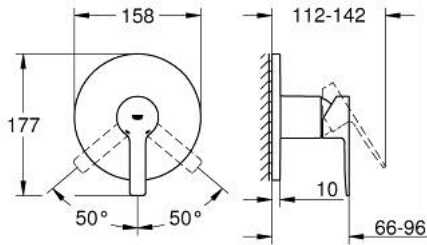

LINEARE 24 063 AL1 خلاط الدش المزود بمقبض فردي

وصف المنتج:

- اللون: brushed hard graphite
- trim set for GROHE Rapido SmartBox (35 600/35 604)
- قلب سيراميك GROHE SilkMove 46 مم
- طلاء GROHE LongLife
- GROHE QuickFix شمسة بعازل عمود مغطى وتركيب مخفي
- شمسة معدنية، تركيب عكسي بزواوية 6 درجات قابلة للتعديل
- without roughing-in set 35 600/35 604 (please order separately)
- أداء التدفق: المخرج B أو C = 30 لتر/دقيقة

LINEARE 24 063 AL1 خلاط الدش المزود بمقبض فردي

الآن - 2019 س رام, قطع الغيار

1: مقبض (46988AL0 رقم الطلب.)

1: غطاء مثقوب من المنتصف (48428AL0 رقم الطلب.)

3: لوح تحميل (48439000 رقم الطلب.)

4: غطاء (09038AL0 رقم الطلب.)