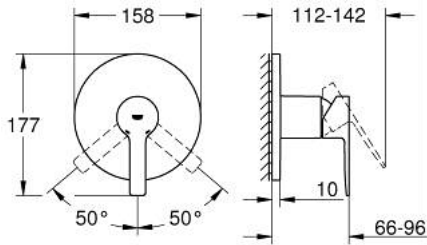

## LINEARE 24 063 001 خلاط الدش المزود بمقبض فردي

وصف المنتج:

• اللون: كروم

• trim set for GROHE Rapido SmartBox (35 600/35 604)

• قلب سيراميك GROHE SilkMove 46 مم

• طلاء كروم GROHE LongLife

• GROHE QuickFix شمسة بعازل عمود مغطى وتركيب مخفي

• شمسة معدنية، تركيب عكسي بزاوية 6 درجات قابلة للتعديل

• without roughing-in set 35 600/35 604 (please order separately)

• أداء التدفق: المخرج B أو C = 30 لتر/دقيقة

## LINEARE 24 063 001 خلاط الدش المزود بمقبض فردي

الآن - 2017 وي لوي, قطع الغيار

1: مقبض (46988000 رقم الطلب.)

2: غطاء مثقوب من المنتصف (48428000 رقم الطلب.)

3: لوح تحميل (48439000 رقم الطلب.)

4: غطاء (09038000 رقم الطلب.)