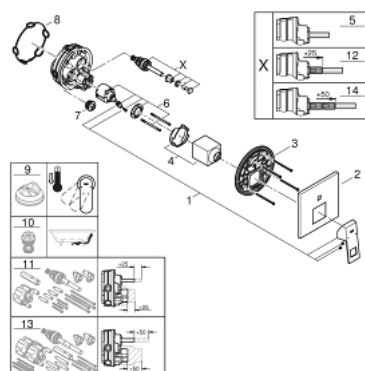

## 24 062 DC0 EUROUCUBE MITIGEUR MÉCANIQUE 2 SORTIES AVEC INVERSEUR

### DESCRIPTION DU PRODUIT

- Couleur: supersteel
- à associer avec GROHE Rapido SmartBox (35 604)
- GROHE SilkMove cartouche en céramique 46 mm
- finition GROHE LongLife
- GROHE FastFixation rosace murale avec fixation cachée
- rosace en métal, ajustable rétroactivement de 6°
- inverseur 2 sorties
- livré sans corps encastré 35 604 (à commander séparément)
- sortie B = 27 l/min, sortie C = 27 l/min

### PIÈCES DE RECHANGE, septembre 2018 – now

- 1: Levier (Numéro de commande 46782DC0)
  - 2: Rosace (Numéro de commande 48431DC0)
  - 3: Plaque de montage (Numéro de commande 48438000)
  - 4: Capuchon (Numéro de commande 46784DC0)
  - 5: Mécanisme d'inverseur (Numéro de commande 48442DC0)
  - 6: Cartouche (Numéro de commande 46048000)
  - 7: Clapet anti-retour (Numéro de commande 49085000)
  - 8: Joint (Numéro de commande 48360000)
  - 9: Limiteur de température (Numéro de commande 46375000)\*
  - 10: Dispositif de sécurité (selon DIN EN 1717) (Numéro de commande 14055000)\*
  - 11: Extension universelle pour mitigeurs mécaniques - 25 mm (Numéro de commande 14056000)\*
  - 12: Mécanisme d'inverseur (Numéro de commande 48444DC0)\*
  - 13: Kit de rallonge universel mélangeurs monocommande, 50 mm (Numéro de commande 14057000)\*
  - 14: Mécanisme d'inverseur (Numéro de commande 48445DC0)\*
- \* Accessoires en option