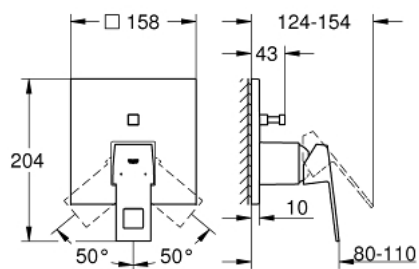

### DESCRIPTION DU PRODUIT

- Couleur: supersteel
- à associer avec GROHE Rapido SmartBox (35 604)
- GROHE SilkMove cartouche en céramique 46 mm
- finition GROHE LongLife
- GROHE FastFixation rosace murale avec fixation cachée
- rosace en métal, ajustable rétroactivement de 6°
- inverseur 2 sorties
- livré sans corps encastré 35 604 (à commander séparément)
- sortie B = 27 l/min, sortie C = 27 l/min

### PIÈCES DE RECHANGE, septembre 2018 – now

- 1: Levier (Numéro de commande 46782DC0)
  - 2: Rosace (Numéro de commande 48431DC0)
  - 3: Plaque de montage (Numéro de commande 48438000)
  - 4: Capuchon (Numéro de commande 46784DC0)
  - 5: Mécanisme d'inverseur (Numéro de commande 48442DC0)
  - 6: Cartouche (Numéro de commande 46048000)
  - 7: Clapet anti-retour (Numéro de commande 49085000)
  - 8: Joint (Numéro de commande 48360000)
  - 9: Limiteur de température (Numéro de commande 46375000)\*
  - 10: Dispositif de sécurité (selon DIN EN 1717) (Numéro de commande 14055000)\*
  - 11: Extension universelle pour mitigeurs mécaniques - 25 mm (Numéro de commande 14056000)\*
  - 12: Mécanisme d'inverseur (Numéro de commande 48444DC0)\*
  - 13: Kit de rallonge universel mélangeurs monocommande, 50 mm (Numéro de commande 14057000)\*
  - 14: Mécanisme d'inverseur (Numéro de commande 48445DC0)\*
- \* Accessoires en option