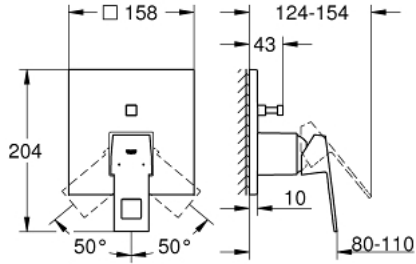

## EUROCUBE 24 062 DC0 خلاط بمقبض فردي مع محول باتجاهين

وصف المنتج:

• اللون: supersteel

• trim set for GROHE Rapido SmartBox (35 600/35 604)

• قلب سيراميك GROHE SilkMove 46 مم

• طلاء GROHE LongLife

• GROHE QuickFix شمسة بعازل عمود مغطى وتركيب مخفي

• شمسة معدنية، تركيب عكسي بزاوية 6 درجات قابلة للتعديل

• محول آلي في اتجاهين

• without roughing-in set 35 600/35 604 (please order separately)

• اداء التدفق: المخرج B = 27 لتر/دقيقة، المخرج C = 27 لتر/دقيقة

## EUROCUBE 24 062 DC0 خلاط بمقبض فردي مع محول باتجاهين

الآن - 2018 ريمتس، قطع الغيار

1: مقبض (46782DC0 رقم الطلب)

2: غطاء مثقوب من المنتصف (48431DC0 رقم الطلب)

3: لوح تحميل (48438000 رقم الطلب)

4: غطاء (46784DC0 رقم الطلب)