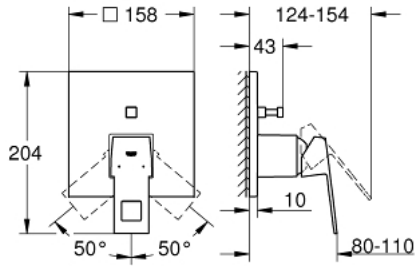

EUROCUBE 24 062 000 خلاط بمقبض فردي مع محول باتجاهين

وصف المنتج:

• اللون: كروم

• trim set for GROHE Rapido SmartBox (35 600/35 604)

• قلب سيراميك GROHE SilkMove 46 مم

• GROHE QuickFix شمسة بعازل عمود مغطى وتركيب مخفي

• شمسة معدنية، تركيب عكسي بزاوية 6 درجات قابلة للتعديل

• محول آلي في اتجاهين

• without roughing-in set 35 600/35 604 (please order separately)

• اداء التدفق: المخرج B = 27 لتر/دقيقة، المخرج C = 27 لتر/دقيقة

EUROCUBE 24 062 000 خلاط بمقبض فردي مع محول باتجاهين

الآن - 2017 وي.لوي, قطع الغيار

1: مقبض (46782000 رقم الطلب.)

2: غطاء مثقوب من المنتصف (48431000 رقم الطلب.)

3: لوح تحميل (48438000 رقم الطلب.)

4: غطاء (46784000 رقم الطلب.)