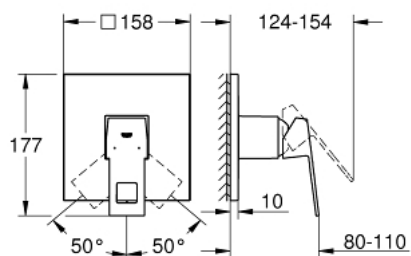

24 061 DC0 EUROCUBE MITIGEUR MONOCOMMANDÉ DOUCHE

DESCRIPTION DU PRODUIT

- Couleur: supersteel
- à associer avec GROHE Rapido SmartBox (35 604)
- GROHE SilkMove cartouche en céramique 46 mm
- finition GROHE LongLife
- GROHE FastFixation rosace murale avec fixation cachée
- rosace en métal, ajustable rétroactivement de 6°
- livré sans corps encastré 35 604 (à commander séparément)
- débit: sortie B ou C = 30 l/min

24 061 DC0 EUROCUBE MITIGEUR MONOCOMMANDÉ DOUCHE

PIÈCES DE RECHANGE, septembre 2018 – now

- 1: Levier (Numéro de commande 46782DC0)
 - 2: Rosace (Numéro de commande 48430DC0)
 - 3: Plaque de montage (Numéro de commande 48441000)
 - 4: Capuchon (Numéro de commande 46784DC0)
 - 5: Cartouche (Numéro de commande 46048000)
 - 6: Joint (Numéro de commande 48360000)
 - 7: Limiteur de température (Numéro de commande 46375000)*
 - 8: Extension universelle pour mitigeurs mécaniques - 25 mm (Numéro de commande 14056000)*
 - 9: Kit de rallonge universel mélangeurs monocommande, 50 mm (Numéro de commande 14057000)*
- * Accessoires en option