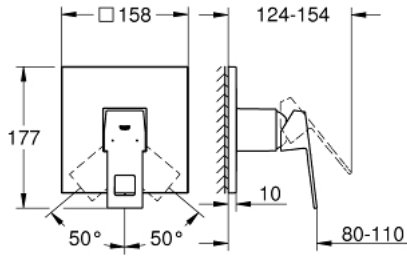

EUROCUBE 24 061 DC0 خلاط الدش المزود بمقبض فردي

وصف المنتج:

- اللون: supersteel
- trim set for GROHE Rapido SmartBox (35 600/35 604)
- قلب سيراميك GROHE SilkMove 46 مم
- طلاء GROHE LongLife
- GROHE QuickFix شمسة بعازل عمود مغطى وتركيب مخفي
- شمسة معدنية، تركيب عكسي بزاوية 6 درجات قابلة للتعديل
- without roughing-in set 35 600/35 604 (please order separately)
- أداء التدفق: المخرج B أو C = 30 لتر/دقيقة

EUROCUBE 24 061 DC0 خلاط الدش المزود بمقبض فردي

الآن - 2018 ريمت بس, قطع الغيار

1: مقبض (46782DC0 رقم الطلب)

2: غطاء مثقوب من المنتصف (48430DC0 رقم الطلب)

3: لوح تحميل (48441000 رقم الطلب)

4: غطاء (46784DC0 رقم الطلب)